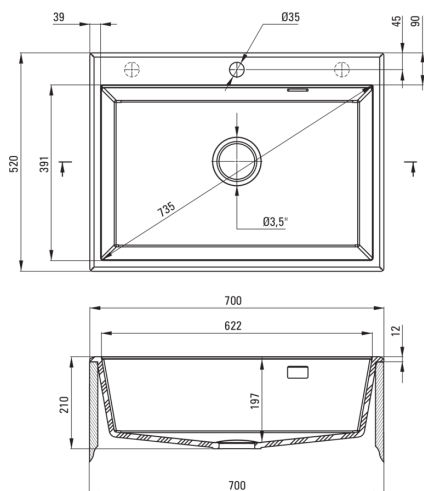

ERIDAN

Lavello in granito, 1-vaschetta

deante

Codice prodotto: ZQE_T103

EAN: 5908212088630

Colore: antracite metallizzato

Garanzia [anni]: 18

Lavello

Finitura	antracite metallizzato
Tipo di superficie	opaco
Materiale	granito
Metodo di installazione	incassato
Numero di ciotole	1
Larghezza minima del mobile [mm]	700
Larghezza [mm]	520
Lunghezza [mm]	700
Altezza [mm]	210
Profondità vasca [mm]	197
Lunghezza del taglio [mm]	680
Larghezza di taglio [mm]	500
Dotato di accessori	Sì
Numero di fori	1
Numero di fori preforati	2

Kit di scarico

Finitura	acciaio
Tipo a spina	automatico, con pulsante
Sifone basso/ salvaspazio	Sì
Possibilità di collegare una lavastoviglie/lavatrice	Sì

Caratteristiche:

- Proprietà del granito Deante: resistenza agli urti, alle alte temperature, allo scolorimento e agli shock termici.
- La garanzia più lunga, 18 anni
- Il lavello è dotato di raccordi con collegamento alla lavastoviglie
- Le proprietà idrofobiche respingono le molecole d'acqua
- La vasca eccezionalmente spaziosa e profonda può ospitare anche le teglie estratte dal forno
- Fori aggiuntivi fresati per montare un dispenser o altri accessori
- Detergente dedicato, sicuro per le superfici pulite
- Sifone salvaspazio che facilita ad esempio la raccolta differenziata dei rifiuti
- La finitura arricchita con ioni d'argento aggiunge proprietà antisettiche