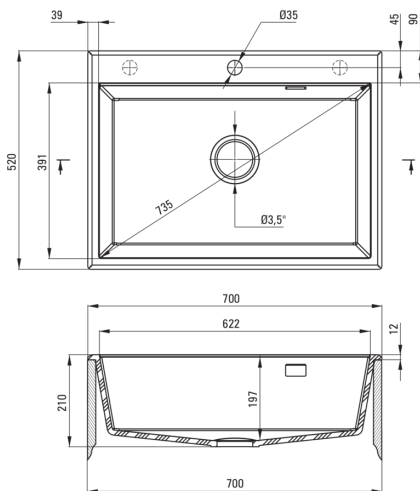

Cikkszám: ZQE_T103
 EAN: 5908212088630
 Szín: antracit metál
 Garancia [év]: 18

Mosogató

Kivitelezés	antracit metál
Felület típusa	matt
Anyag	gránit
Beszerelési mód	Süllyesztett
Mosogatómedencék száma	1
Minimális szekrény szélesség [mm]	700
Szélesség [mm]	520
Hosszúság [mm]	700
Magasság [mm]	210
A medence mélysége 1 [mm]	197
Kivágás a munkalapban (beépíthető) - hossz [mm]	680
Kivágás a munkalapban (beépíthető) - szélesség [mm]	500
Tartozékokkal felszerelve	Igen
Kész furatok száma	1
Előfúrt lyukak száma	2