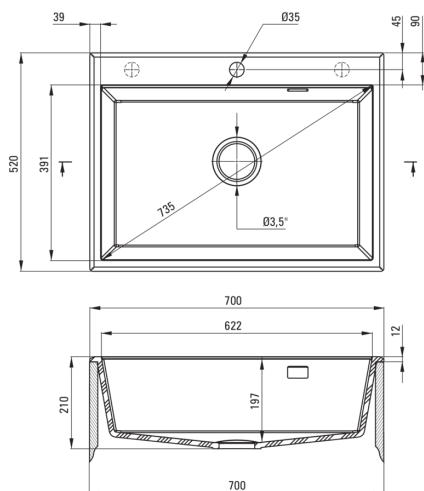

ERIDAN

Évier en granit, 1 bac

Code produit: ZQE_T103
EAN: 5908212088630
Couleur: anthracite métallisé
Garantie [années]: 18

Évier

Finition	anthracite métallisé
Type de surface	tapis
Matériel	granit
Méthode de montage	encastré
Nombre de bols	1
Largeur minimale de l'armoire [mm]	700
Largeur [mm]	520
Longueur [mm]	700
Hauteur [mm]	210
Profondeur du bol [mm]	197
Découpe dans le plan de travail (encastré) - longueur [mm]	680
Découpe dans le plan de travail (encastré) - largeur [mm]	500
Équipé d'accessoires	Oui
Nombre de trous finis	1
Nombre de trous fraisés	2

Trousse de déchets

Finition	acier
Type de bouchon	automatique, avec bouton
Siphon peu encombrant space-saver	Oui
Possibilité de brancher un lave-vaisselle/lave-linge	Oui

Caractéristiques:

- Propriétés du granit Deante : résistance aux chocs, haute température, décoloration, choc thermique - avec norme EN 13310
- Le plus long, 18 ans de garantie
- L'évier est équipé de robinetterie avec raccordement au lave-vaisselle
- Les propriétés hydrophobes repoussent les molécules d'eau
- Le bol exceptionnellement spacieux et profond accueillera même les plateaux sortis du four
- Trous fraisés supplémentaires pour le montage d'un distributeur ou d'autres accessoires
- Agent de nettoyage dédié, sans danger pour les surfaces nettoyées
- Siphon peu encombrant qui facilite par ex. tri des déchets
- La finition enrichie en ions d'argent ajoute des propriétés antiseptiques
- Bouchon automatique commandé par le bouton Click