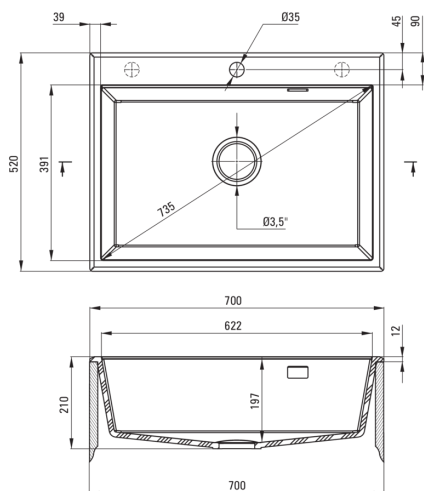

Código de producto: ZQE_T103

EAN: 5908212088630

Color: antracita metálica

Garantía [años]: 18

Hundir

Finalizar	antracita metálica
Tipo de superficie	mate
Material	granito
Metodo de instalacion	recuadro
Número de tazones	1
Ancho mínimo del gabinete [mm]	700
Ancho [mm]	520
Longitud [mm]	700
Altura [mm]	210
Profundidad del tazón [mm]	197
Longitud de corte [mm]	680
Ancho recortado [mm]	500
Equipado con accesorios	Sí
Número de agujeros	1
Número de agujeros precipitados	2