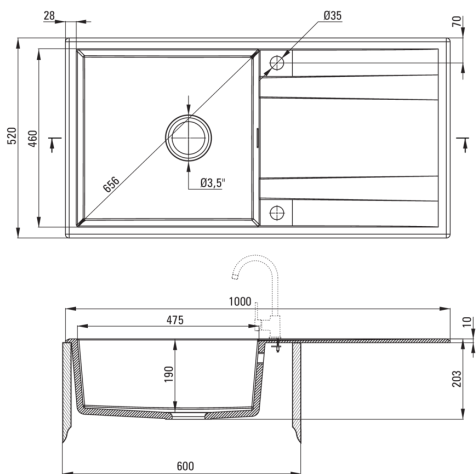

ERIDAN

Évier en granit, 1 bac avec égouttoir

deante

Code produit: ZQE_S713

EAN: 5907650874225

Couleur: gris métallisé

Garantie [années]: 18

Évier

Finition	gris métallisé
Type de surface	tapis
Matériel	granit
Méthode de montage	encastré
Nombre de bols	1
Largeur minimale de l'armoire [mm]	600
Largeur [mm]	520
Longueur [mm]	1000
Hauteur [mm]	203
Profondeur du bol [mm]	190
Découpe dans le plan de travail (encastré) - longueur [mm]	980
Découpe dans le plan de travail (encastré) - largeur [mm]	500
Réversible	Oui
Équipé d'accessoires	Oui
Nombre de trous finis	2
Nombre de trous fraisés	0

Trousse de déchets

Finition	acier
Type de bouchon	automatique, avec bouton
Siphon peu encombrant space-saver	Oui
Possibilité de brancher un lave-vaisselle/lave-linge	Oui

Caractéristiques:

- Propriétés du granit Deante : résistance aux chocs, haute température, décoloration, choc thermique - avec norme EN 13310
- Le plus long, 18 ans de garantie
- L'évier est équipé de robinetterie avec raccordement au lave-vaisselle
- Les propriétés hydrophobes repoussent les molécules d'eau
- Le bol exceptionnellement spacieux et profond accueillera même les plateaux sortis du four
- Possibilité d'acheter un crochet éponge qui s'adapte parfaitement à ce modèle.
- Possibilité d'acheter une tringle pour chiffon qui s'adapte parfaitement à ce modèle
- Évier réversible - installation avec le bol à gauche ou à droite
- La finition enrichie en ions d'argent ajoute des propriétés antiseptiques
- Siphon peu encombrant qui facilite par ex. tri des déchets
- Agent de nettoyage dédié, sans danger pour les surfaces nettoyées
- Bouchon automatique commandé par le bouton Click