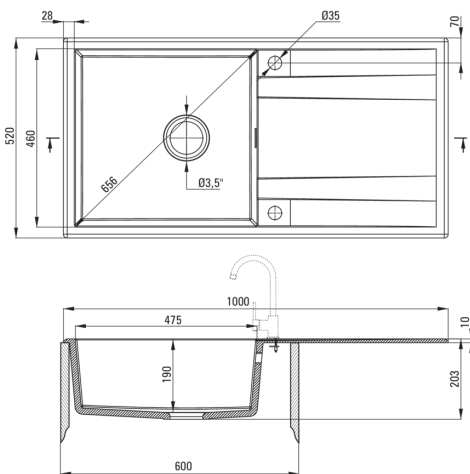

ERIDAN

Granitspülbecken, 1-Becken mit Abtropffläche

deante

Artikel-Nr.: ZQE_S713

EAN: 5907650874225

Farbe: Grau metallic

Garantie [Jahre]: 18

Waschbecken

Ausführung	Grau metallic
Art der oberfläche	mat
Material	Granit
Methode der montage	eingebaut
Beckenzahl der spüle	1
Schrank-mindestbreite	600
Breite [mm]	520
Länge	1000
Höhe	203
Beckendicke nr. 1 [mm]	190
Ausschnitt länge einbau	980
Aussparung_breite_einbau	500
Umkehrbar	Ja
Ausgerüstet	Ja
Anzahl der löcher	2
Anzahl der vorgefresten löcher	0

Garnitur für spüle

Ausführung	Stahl
Stöpselart	automatisch, mit Knopf
Platzsparender siphon	Ja
Möglichkeit zum anschluss einer spül-/waschmaschine	Ja

Charakteristische Merkmale:

- Eigenschaften von Deante-Granit: Widerstandsfähigkeit gegen Stöße, hohe Temperaturen, Verfärbungen, Temperaturschocks
- Längste 18 Jahre Garantie
- Spüle ausgestattet mit Garnitur mit einem Anschluss an die Spülmaschine
- Durch die hydrophoben Eigenschaften werden Wassermoleküle abgestoßen
- Außergewöhnlich geräumige und tiefe Kammer bietet sogar Platz für Bleche, die aus dem Ofen genommen wurden
- Für dieses Modell kann ein Schwammhaken bestellt werden, der perfekt zu diesem Modell passt.
- Für dieses Modell kann ein Reling bestellt werden, der perfekt zu diesem Modell passt.
- Umkehrbare Spüle - installieren Sie sie mit der Schüssel links oder rechts
- Die mit Silberionen angereicherte Ausführung fügt antiseptische Eigenschaften hinzu
- Platzsparsiphon, der unter anderem Mülltrennung erleichtert
- Spezielles Mittel, das für die zu reinigenden Oberflächen unbedenklich ist
- Automatischer Stöpsel, der mit der Click-Taste gesteuert wird