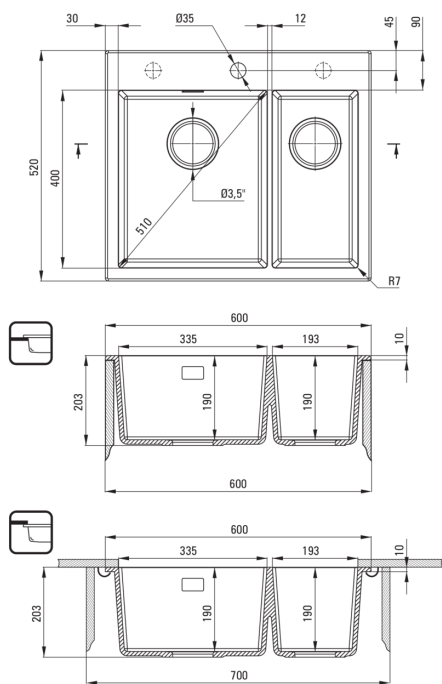

ERIDAN

Гранитная мойка, 1.5-чаши

deante

Код товара: ZQE_S503

EAN: 5908212097847

Цвет: серый металлический

Гарантия [лет]: 18

Мойка

Отделка	серый металлический
Вид поверхности	мат
Материал	гранит
Способ монтажа	впускаемый, подвесный
Минимальная ширина шкафа [мм]	600
Ширина [мм]	520
Длина [мм]	600
Высота [мм]	203
Глубокость чаши 1 [мм]	190
Глубокость чаши 2 [мм]	190
Вырез в столешнице (впускаемая) - длина [мм]	580
Вырез в столешнице (впускаемая) - ширина [мм]	500
Вырез в столешнице (подвесная) - длина [мм]	540
Вырез в столешнице (подвесная) - ширина [мм]	400
С сифоном	Да
Количество готовых отверстий	1
Количество фрезерованных отверстий	2

Сифон для раковины

Отделка	сталь
Вид клапана	автоматический, с кнопкой
Компактный сифон space-saver	Да
Возможность подключения посудомоечной/стиральной машины	Да

Отличительные черты:

- Свойства гранита Deante: ударопрочность, выносливость на высокую температуру, обесцвечивание, термический удар
- Самая продолжительная гарантия 18 лет
- Мойка с сифоном для подключения к посудомоечной машине
- Гидрофобные свойства отталкивают молекулы воды
- Дополнительное многофункциональное небольшое отделение — например, для промывания овощей и фруктов или подключения кофемолки
- Возможность приобрести крючок для губки, который идеально подходит к данной модели.
- Можно приобрести поручень для полотенца, идеально подходящий к данной модели
- Дополнительные фрезерованные отверстия для монтажа, например, дозатора
- Специальное средство, безопасное для очищаемых поверхностей
- Компактный сифон Space-saver позволяющий ограничит место под мойкой
- Отделка, обогащенная ионами серебра, придает антисептические свойства