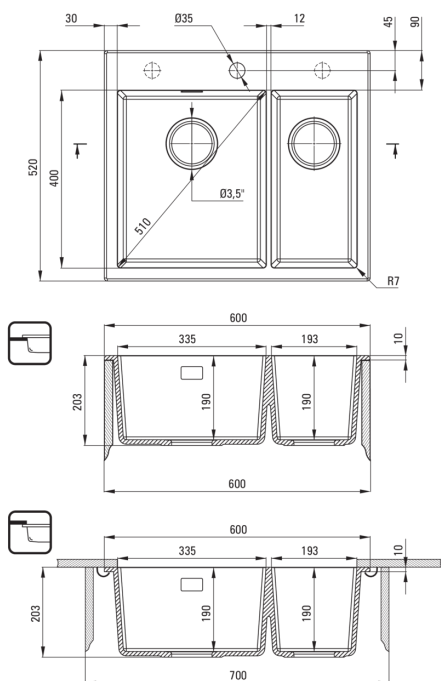

ERIDAN

Chiuvetă din granit, 1,5-cuve

 deante

Codul produsului: ZQE_S503

EAN: 5908212097847

Culoarea: gri metalic

Garanție [ani]: 18

Chiuvetă

Finisaj	gri metalic
Tipul suprafeței	mat
Material	granit
Metoda de instalare	cu montare încastată, montare sub blat
Lățimea minimă a dulapului [mm]	600
Lățime [mm]	520
Lungimea [mm]	600
Înălțime [mm]	203
Adâncimea cuvei [mm]	190
Adâncimea celei de-a 2-a cuve [mm]	190
Lungimea conturului [mm]	580
Lățimea conturului [mm]	500
Lungimea conturului [mm]	540
Lățimea conturului [mm]	400
Dotat cu accesorii	Da
Număr de orificii	1
Număr de orificii făcute în avans	2