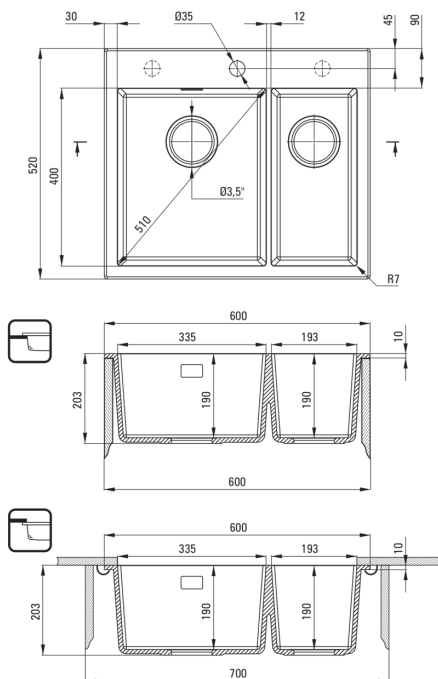

Codul produsului: ZQE\_S503

EAN: 5908212097847

Culoarea: gri metalic

Garanție [ani]: 18

**Chiuvetă**

Finisaj	gri metalic
Tipul suprafeței	mat
Material	granit
Metoda de instalare	cu montare încastată, montare sub blat
Lățimea minimă a dulapului [mm]	600
Lățime [mm]	520
Lungimea [mm]	600
Înălțime [mm]	203
Adâncimea cuvei [mm]	190
Adâncimea celei de-a 2-a cuve [mm]	190
Lungimea conturului [mm]	580
Lățimea conturului [mm]	500
Lungimea conturului [mm]	540
Lățimea conturului [mm]	400
Dotat cu accesorii	Da
Număr de orificii	1
Număr de orificii făcute în avans	2

**Sifon**

Finisaj	oțel
Tipul dopului	automat, cu un buton
Sifon pentru economie de spațiu	Da
Posibilitate de racordare a unei mașini de spălat vase/ rufe	Da

**Caracteristici:**

- Proprietățile granitului Deante: rezistență la impact, temperatură ridicată, decolorare, șoc termic - conform standardului EN 13310
- Cea mai lungă garanție, de 18 ani
- Chiuveta este dotată cu accesorii de racordare la mașina de spălat vase
- Proprietățile hidrofobe resping moleculele de apă.
- Mic compartiment suplimentar multi-funcțional - ex. pentru clătirea legumelor și fructelor sau racordarea unui tocător de resturi alimentare
- Orificii suplimentare pentru instalarea unui dozator sau altor accesorii
- Agent de curățare special, sigur pentru suprafețele curățate
- Sifon pentru economie de spațiu, care înlesnește sortarea reziduurilor
- Finisajul îmbogățit cu ioni de argint adaugă proprietăți antiseptice.