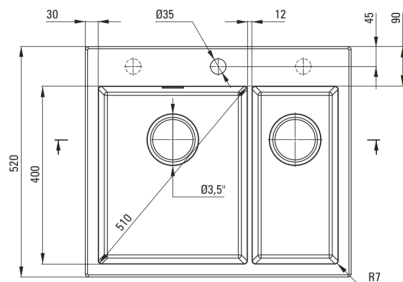

Wyróżniki:

- Właściwości granitu Deante: odporność na uderzenia, wysoką temperaturę, przebarwienia, szok termiczny
- Najdłuższa 18-letnia gwarancja
- Zlewozmywak wyposażony w osprzęt z podłączeniem do zmywarki
- Właściwości hydrofobowe odpychają cząsteczki wody
- Dodatkowa wielofunkcyjna mata komora - np. do płukania warzyw i owoców lub podłączenia młynka
- Możliwość dokupienia haczyka na gąbkę, który idealnie pasuje do tego modelu.
- Możliwość dokupienia relingu na ściereczkę, który idealnie pasuje do tego modelu
- Dodatkowe podfrezowane otwory umożliwiające zamontowanie np. dozownika
- W ofercie dedykowany środek bezpieczny dla czyszczonych powierzchni
- Syfon oszczędzający miejsce Space-saver ułatwiający m.in. segregację śmieci
- Granit wzbogacony jonami srebra dodaje właściwości antyseptycznych
- Korek automatyczny sterowany przyciskiem Click