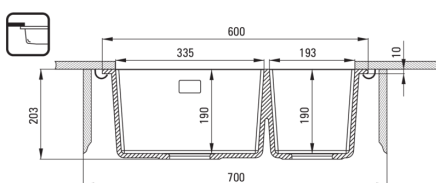

Wyróżniki:

- Właściwości granitu Deante: odporność na uderzenia, wysoką temperaturę, przebarwienia, szok termiczny
- Najdłuższa 18-letnia gwarancja
- Zlewozmywak wyposażony w osprzęt z podłączeniem do zmywarki
- Właściwości hydrofobowe odpychają cząsteczki wody
- Dodatkowa wielofunkcyjna mata komora - np. do płukania warzyw i owoców lub podłączenia młynka
- Możliwość dokupienia haczyka na gąbkę, który idealnie pasuje do tego modelu.
- Możliwość dokupienia relingu na ściereczkę, który idealnie pasuje do tego modelu
- Dodatkowe podfrezowane otwory umożliwiające zamontowanie np. dozownika
- W ofercie dedykowany środek bezpieczny dla czyszczonych powierzchni
- Syfon oszczędzający miejsce Space-saver ułatwiający m.in. segregację śmieci
- Granit wzbogacony jonami srebra dodaje właściwości antyseptycznych
- Korek automatyczny sterowany przyciskiem Click