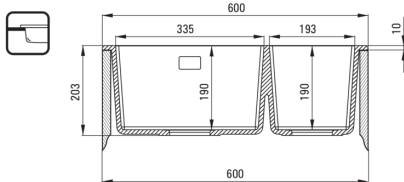

Wyróżniki:

- Właściwości granitu Deante: odporność na uderzenia, wysoką temperaturę, przebarwienia, szok termiczny
- Najdłuższa 18-letnia gwarancja
- Zlewozmywak wyposażony w osprzęt z podłączeniem do zmywarki
- Właściwości hydrofobowe odpychają cząsteczki wody
- Dodatkowa wielofunkcyjna mata komora - np. do płukania warzyw i owoców lub podłączenia młynka
- Możliwość dokupienia haczyka na gąbkę, który idealnie pasuje do tego modelu.
- Możliwość dokupienia relingu na ściereczkę, który idealnie pasuje do tego modelu
- Dodatkowe podfrezowane otwory umożliwiające zamontowanie np. dozownika
- W ofercie dedykowany środek bezpieczny dla czyszczonych powierzchni
- Syfon oszczędzający miejsce Space-saver ułatwiający m.in. segregację śmieci
- Granit wzbogacony jonami srebra dodaje właściwości antyseptycznych
- Korek automatyczny sterowany przyciskiem Click