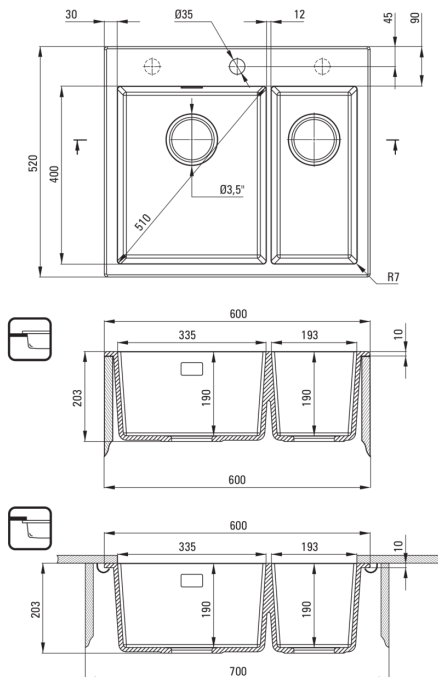

Cikkszám: ZQE_S503

EAN: 5908212097847

Szín: metálszürke

Garancia [év]: 18

**Mosogató**

Kivitelezés	metálszürke
Felület típusa	matt
Anyag	gránit
Beszereleési mód	Süllyesztett, pult alá építhető
Minimális szekrény szélesség [mm]	600
Szélesség [mm]	520
Hosszúság [mm]	600
Magasság [mm]	203
A medence mélysége 1 [mm]	190
A medence mélysége 2 [mm]	190
Kivágás a munkalapban (beépíthető) - hossz [mm]	580
Kivágás a munkalapban (beépíthető) - szélesség [mm]	500
Kivágás a munkalapban (függesztett) - hossz [mm]	540
Kivágás a munkalapban (függesztett) - szélesség [mm]	400
Tartozékokkal felszerelve	Igen
Kész furatok száma	1
Előfúrt lyukak száma	2