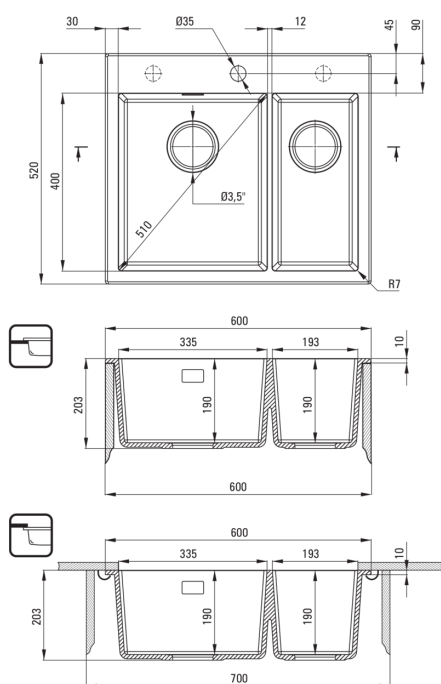

### Évier

Finition	gris métallisé
Type de surface	tapis
Matériel	granit
Méthode de montage	encastré, sous le comptoir
Largeur minimale de l'armoire [mm]	600
Largeur [mm]	520
Longueur [mm]	600
Hauteur [mm]	203
Profondeur du bol [mm]	190
Profondeur 2ème cuve [mm]	190
Découpe dans le plan de travail (encastré) - longueur [mm]	580
Découpe dans le plan de travail (encastré) - largeur [mm]	500
Découpe dans le plan de travail (suspendu) - longueur [mm]	540
Découpe dans le plan de travail (suspendu) - largeur [mm]	400
Équipé d'accessoires	Oui
Nombre de trous finis	1
Nombre de trous fraisés	2