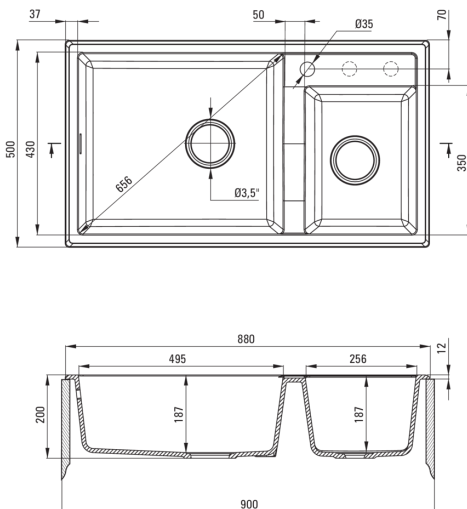

Код товара: ZQE_S20B

EAN: 5908212080832

Цвет: серый металлический

Гарантия [лет]: 18

**Мойка**

Отделка	серый металлический
Вид поверхности	мат
Материал	гранит
Способ монтажа	впускаемый
Количество чаш	2
Минимальная ширина шкафа [мм]	900
Ширина [мм]	500
Длина [мм]	880
Высота [мм]	200
Глубокость чаши 1 [мм]	187
Глубокость чаши 2 [мм]	187
Вырез в столешнице (впускаемая) - длина [мм]	860
Вырез в столешнице (впускаемая) - ширина [мм]	480
С сифоном	Да
Количество готовых отверстий	1
Количество фрезерованных отверстий	2