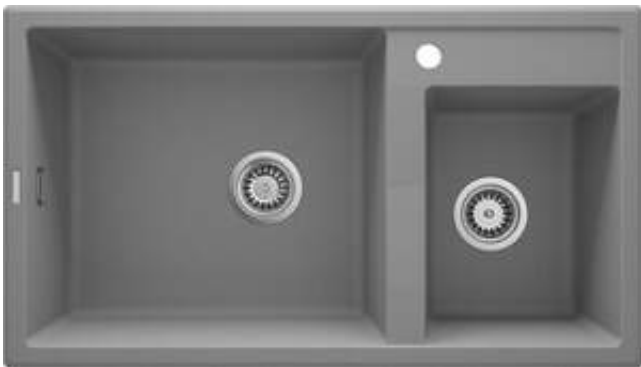

Код товара: ZQE_S20B

EAN: 5908212080832

Цвет: серый металлический

Гарантия [лет]: 18

**Мойка**

Отделка	серый металлический
Вид поверхности	мат
Материал	гранит
Способ монтажа	впускаемый
Количество чаш	2
Минимальная ширина шкафа [мм]	900
Ширина [мм]	500
Длина [мм]	880
Высота [мм]	200
Глубокость чаши 1 [мм]	187
Глубокость чаши 2 [мм]	187
Вырез в столешнице (впускаемая) - длина [мм]	860
Вырез в столешнице (впускаемая) - ширина [мм]	480
С сифоном	Да
Количество готовых отверстий	1
Количество фрезерованных отверстий	2

Сифон для раковины

Отделка	сталь
Вид клапана	автоматический, с кнопкой
Компактный сифон space-saver	Да
Возможность подключения посудомоечной/стиральной машины	Да

Отличительные черты:

- Свойства гранита Deante: ударопрочность, выносливость на высокую температуру, обесцвечивание, термический удар
- Самая продолжительная гарантия 18 лет
- Мойка с сифоном для подключения к посудомоечной машине
- Гидрофобные свойства отталкивают молекулы воды
- Исключительно просторная и глубокая чаша вмещает даже противни, вынутые из духовки
- Дополнительные фрезерованные отверстия для монтажа, например, дозатора
- Специальное средство, безопасное для очищаемых поверхностей
- Компактный сифон Space-saver позволяющий ограничит место под мойкой
- Отделка, обогащенная ионами серебра, придает антисептические свойства
- Дополнительное многофункциональное небольшое отделение — например, для промывания овощей и фруктов или подключения кофемолки
- Автоматический клапан, управляемый кнопкой Click