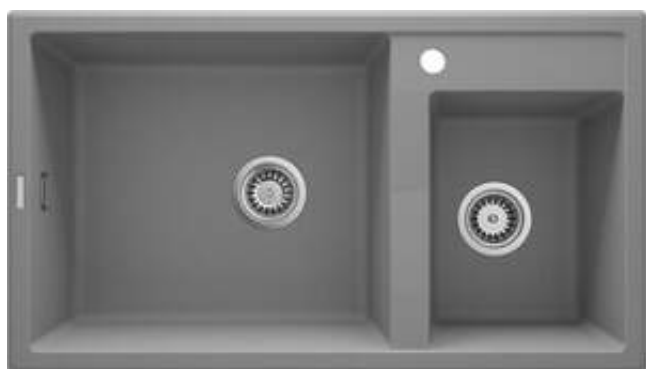

Codul produsului: ZQE_S20B

EAN: 5908212080832

Culoarea: gri metalic

Garanție [ani]: 18

**Chiuvetă**

Finisaj	gri metalic
Tipul suprafeței	mat
Material	granit
Metoda de instalare	cu montare încastrată
Număr de cuve	2
Lățimea minimă a dulapului [mm]	900
Lățime [mm]	500
Lungimea [mm]	880
Înălțime [mm]	200
Adâncimea cuvei [mm]	187
Adâncimea celei de-a 2-a cuve [mm]	187
Lungimea conturului [mm]	860
Lățimea conturului [mm]	480
Dotat cu accesorii	Da
Număr de orificii	1
Număr de orificii făcute în avans	2

Sifon

Finisaj	oțel
Tipul dopului	automat, cu un buton
Sifon pentru economie de spațiu	Da
Posibilitate de racordare a unei mașini de spălat vase/ rufe	Da

Caracteristici:

- Proprietățile granitului Deante: rezistență la impact, temperatură ridicată, decolorare, șoc termic - conform standardului EN 13310
- Cea mai lungă garanție, de 18 ani
- Chiuveta este dotată cu accesorii de racordare la mașina de spălat vase
- Proprietățile hidrofobe resping moleculele de apă.
- În cuva excepțional de spațioasă și adâncă intră până și tăvile scoase din cuptor
- Orificii suplimentare pentru instalarea unui dozator sau altor accesorii
- Agent de curățare special, sigur pentru suprafețele curățate
- Sifon pentru economie de spațiu, care înlesnește sortarea reziduurilor
- Finisajul îmbogățit cu ioni de argint adaugă proprietăți antiseptice.
- Mic compartiment suplimentar multi-funcțional - ex. pentru clătirea legumelor și fructelor sau racordarea unui tocător de resturi alimentare