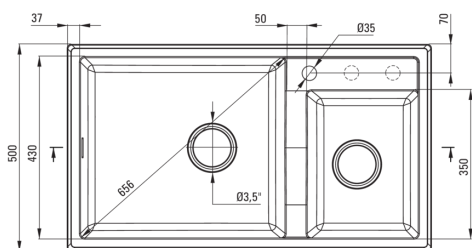

Codul produsului: ZQE_S20B

EAN: 5908212080832

Culoarea: gri metalic

Garanție [ani]: 18

**Chiuvetă**

Finisaj	gri metalic
Tipul suprafeței	mat
Material	granit
Metoda de instalare	cu montare încastrată
Număr de cuve	2
Lățimea minimă a dulapului [mm]	900
Lățime [mm]	500
Lungimea [mm]	880
Înălțime [mm]	200
Adâncimea cuvei [mm]	187
Adâncimea celei de-a 2-a cuve [mm]	187
Lungimea conturului [mm]	860
Lățimea conturului [mm]	480
Dotat cu accesorii	Da
Număr de orificii	1
Număr de orificii făcute în avans	2

Sifon

Finisaj	oțel
Tipul dopului	automat, cu un buton
Sifon pentru economie de spațiu	Da
Posibilitate de racordare a unei mașini de spălat vase/ rufe	Da

Caracteristici:

- Proprietățile granitului Deante: rezistență la impact, temperatură ridicată, decolorare, șoc termic - conform standardului EN 13310
- Cea mai lungă garanție, de 18 ani
- Chiuveta este dotată cu accesorii de racordare la mașina de spălat vase
- Proprietățile hidrofobe resping moleculele de apă.
- În cuva excepțional de spațioasă și adâncă intră până și tăvile scoase din cuptor
- Orificii suplimentare pentru instalarea unui dozator sau altor accesorii
- Agent de curățare special, sigur pentru suprafețele curățate
- Sifon pentru economie de spațiu, care înlesnește sortarea reziduurilor
- Finisajul îmbogățit cu ioni de argint adaugă proprietăți antiseptice.
- Mic compartiment suplimentar multi-funcțional - ex. pentru clătirea legumelor și fructelor sau racordarea unui tocător de resturi alimentare