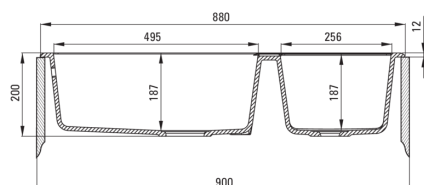

Codul produsului: ZQE_S20B

EAN: 5908212080832

Culoarea: gri metalic

Garanție [ani]: 18

**Chiuvetă**

Finisaj	gri metalic
Tipul suprafeței	mat
Material	granit
Metoda de instalare	cu montare încastrată
Număr de cuve	2
Lățimea minimă a dulapului [mm]	900
Lățime [mm]	500
Lungimea [mm]	880
Înălțime [mm]	200
Adâncimea cuvei [mm]	187
Adâncimea celei de-a 2-a cuve [mm]	187
Lungimea conturului [mm]	860
Lățimea conturului [mm]	480
Dotat cu accesorii	Da
Număr de orificii	1
Număr de orificii făcute în avans	2

Sifon

Finisaj	oțel
Tipul dopului	automat, cu un buton
Sifon pentru economie de spațiu	Da
Posibilitate de racordare a unei mașini de spălat vase/ rufe	Da

Caracteristici:

- Proprietățile granitului Deante: rezistență la impact, temperatură ridicată, decolorare, șoc termic - conform standardului EN 13310
- Cea mai lungă garanție, de 18 ani
- Chiuveta este dotată cu accesorii de racordare la mașina de spălat vase
- Proprietățile hidrofobe resping moleculele de apă.
- În cuva excepțional de spațioasă și adâncă intră până și tăvile scoase din cuptor
- Orificii suplimentare pentru instalarea unui dozator sau altor accesorii
- Agent de curățare special, sigur pentru suprafețele curățate
- Sifon pentru economie de spațiu, care înlesnește sortarea reziduurilor
- Finisajul îmbogățit cu ioni de argint adaugă proprietăți antiseptice.
- Mic compartiment suplimentar multi-funcțional - ex. pentru clătirea legumelor și fructelor sau racordarea unui tocător de resturi alimentare