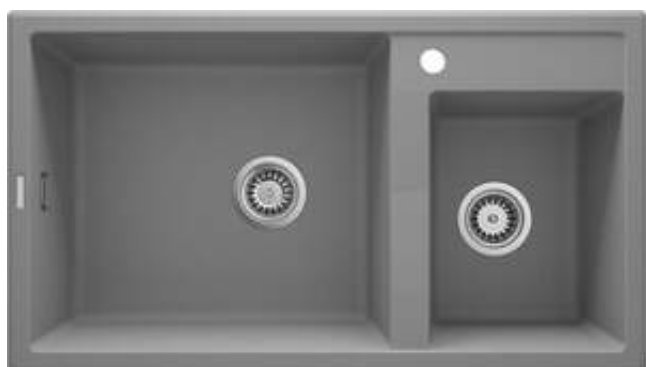

ERIDAN

Zlewozmywak granitowy 2-komorowy

Cena Netto: 1202,44 zł

Cena Brutto: 1479,00 zł

deante

Kod produktu: ZQE_S20B

EAN: 5908212080832

Kolor: szary metalik

Gwarancja [lata]: 18

Zlewozmywak

Wykończenie	szary metalik
Rodzaj powierzchni	mat
Materiał	granit
Sposób montażu	wpuszczany
Ilość komór zlewozmywaka	2
Minimalna szerokość szafki [mm]	900
Szerokość [mm]	500
Długość [mm]	880
Wysokość [mm]	200
Głębokość komory 1 [mm]	187
Głębokość komory 2 [mm]	187
Wycięcie w blacie (wpuszczany) - długość [mm]	860
Wycięcie w blacie (wpuszczany) - szerokość [mm]	480
Wyposażony w osprzęt	Tak
Liczba otworów gotowych	1
Liczba otworów podfrezowanych	2

Osprzęt do zlewozmywaka

Wykończenie	stal
Rodzaj korka	automatyczny, z przyciskiem
Syfon oszczędzający miejsce space-saver	Tak
Możliwość podłączenia zmywarki/pralki	Tak

Wyróżniki:

- Właściwości granitu Deante: odporność na uderzenia, wysoką temperaturę, przebarwienia, szok termiczny
- Najdłuższa 18-letnia gwarancja
- Zlewozmywak wyposażony w osprzęt z podłączeniem do zmywarki
- Właściwości hydrofobowe odpychają cząsteczki wody
- Wyjątkowo obszerna i głęboka komora pomieści nawet blachy wyjęte z piekarnika
- Dodatkowe podfrezowane otwory umożliwiające zamontowanie np. dozownika
- W ofercie dedykowany środek bezpieczny dla czyszczonych powierzchni
- Syfon oszczędzający miejsce Space-saver ułatwiający m.in. segregację śmieci
- Granit wzbogacony jonami srebra dodaje właściwości antyseptycznych
- Dodatkowa wielofunkcyjna mała komora - np. do płukania warzyw i owoców lub podłączenia młynka
- Możliwość dokupienia ociekacza, który idealnie pasuje do tego modelu
- Korek automatyczny sterowany przyciskiem Click