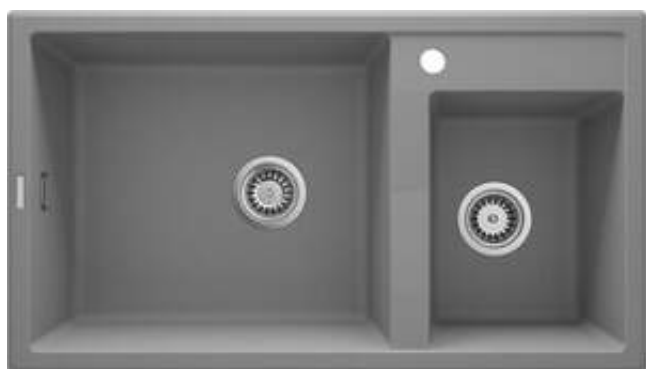

Código de producto: ZQE_S20B

EAN: 5908212080832

Color: gris metálico

Garantía [años]: 18

Hundir

Finalizar	gris metálico
Tipo de superficie	mate
Material	granito
Método de instalación	recuadro
Número de tazones	2
Ancho mínimo del gabinete [mm]	900
Ancho [mm]	500
Longitud [mm]	880
Altura [mm]	200
Profundidad del tazón [mm]	187
2da profundidad del tazón [mm]	187
Longitud de corte [mm]	860
Ancho recortado [mm]	480
Equipado con accesorios	Sí
Número de agujeros	1
Número de agujeros precipitados	2

Kit de desechos

Finalizar	acero
Tipo de enchufe	automático, con un botón
Saver de syphon/ space	Sí
Posibilidad de conectar un lavavajillas/ lavavajillas	Sí

Características:

- Propiedades de granito de Ante: resistencia al impacto, alta temperatura, decoloración, choque térmico
- La garantía de 18 años más larga
- Fregadero equipado con accesorios con una conexión de lavavajillas
- Las propiedades hidrofóbicas repelen las partículas de agua
- Una cámara excepcionalmente espaciosa y profunda incluso acomodará hojas retiradas del horno
- Agujeros presentados adicionales para la instalación, por ejemplo, un dispensador
- Una medida dedicada en la oferta es una caja fuerte dedicada para superficies limpias
- Sifón que ahorra espacio para facilitar, entre otras cosas, la separación de residuos
- El acabado enriquecido con iones de plata agrega propiedades antisépticas
- Cámara pequeña multifuncional adicional, por ejemplo, para enjuague vegetal y frutas o conectando un molinillo