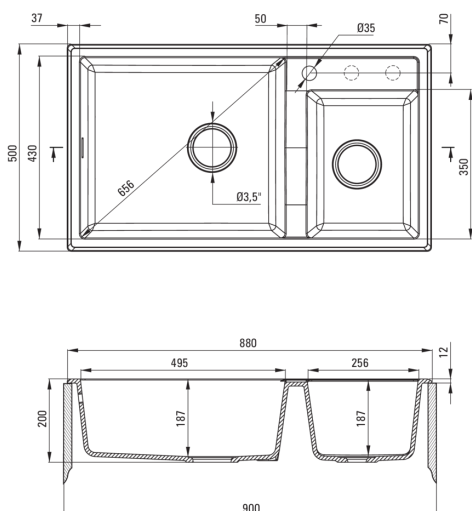

Código de producto: ZQE_S20B

EAN: 5908212080832

Color: gris metálico

Garantía [años]: 18

Hundir

Finalizar	gris metálico
Tipo de superficie	mate
Material	granito
Método de instalación	recuadro
Número de tazones	2
Ancho mínimo del gabinete [mm]	900
Ancho [mm]	500
Longitud [mm]	880
Altura [mm]	200
Profundidad del tazón [mm]	187
2da profundidad del tazón [mm]	187
Longitud de corte [mm]	860
Ancho recortado [mm]	480
Equipado con accesorios	Sí
Número de agujeros	1
Número de agujeros precipitados	2