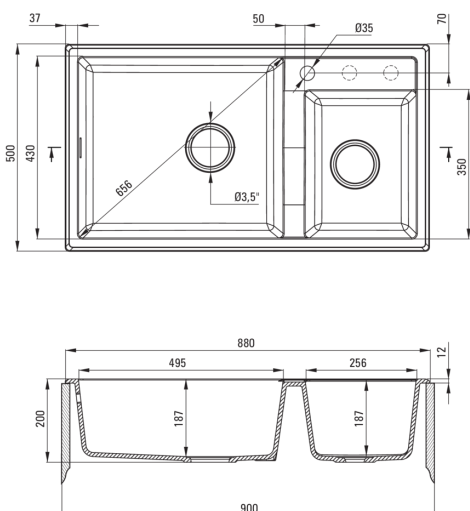

ERIDAN

Granitspülbecken, 2 - Becken

Artikel-Nr.: ZQE_S20B
 EAN: 5908212080832
 Farbe: Grau metallic
 Garantie [Jahre]: 18

Waschbecken

Ausführung	Grau metallic
Art der oberfläche	mat
Material	Granit
Methode der montage	eingebaut
Beckenzahl der spüle	2
Schrank-mindestbreite	900
Breite [mm]	500
Länge	880
Höhe	200
Beckendicke nr. 1 [mm]	187
Beckendicke nr. 2 [mm]	187
Ausschnitt länge einbau	860
Aussparung_breite_einbau	480
Ausgerüstet	Ja
Anzahl der löcher	1
Anzahl der vorgefresten löcher	2

Garnitur für spüle

Ausführung	Stahl
Stöpselart	automatisch, mit Knopf
Platzsparender siphon	Ja
Möglichkeit zum anschluss einer spül-/waschmaschine	Ja

Charakteristische Merkmale:

- Eigenschaften von Deante-Granit: Widerstandsfähigkeit gegen Stöße, hohe Temperaturen, Verfärbungen, Temperaturschocks
- Längste 18 Jahre Garantie
- Spüle ausgestattet mit Garnitur mit einem Anschluss an die Spülmaschine
- Durch die hydrophoben Eigenschaften werden Wassermoleküle abgestoßen
- Außergewöhnlich geräumige und tiefe Kammer bietet sogar Platz für Bleche, die aus dem Ofen genommen wurden
- Zusätzliche vorgefreste Öffnungen zur Montage von z.B. einem Spender
- Spezielles Mittel, das für die zu reinigenden Oberflächen unbedenklich ist
- Platzsparsiphon, der unter anderem Mülltrennung erleichtert
- Die mit Silberionen angereicherte Ausführung fügt antiseptische Eigenschaften hinzu
- Zusätzliche multifunktionale kleine Kammer - z.B. zum Spülen von Gemüse und Obst oder zum Anschließen einer Mühle
- Automatischer Stöpsel, der mit der Click-Taste gesteuert wird