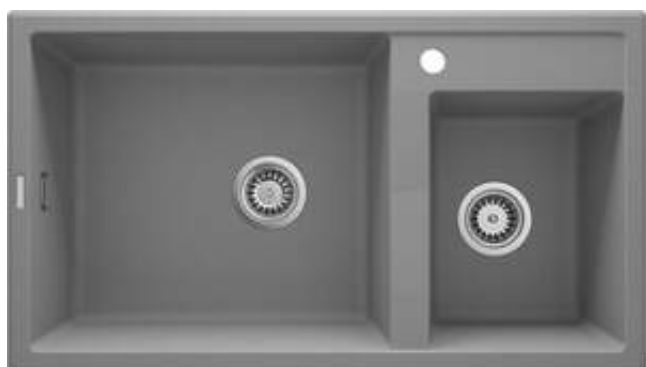

## Granitspülbecken, 2 - Becken

Artikel-Nr.: ZQE\_S20B  
 EAN: 5908212080832  
 Farbe: Grau metallic  
 Garantie [Jahre]: 18

### Waschbecken

Ausführung	Grau metallic
Art der oberfläche	mat
Material	Granit
Methode der montage	eingebaut
Beckenzahl der spüle	2
Schrank-mindestbreite	900
Breite [mm]	500
Länge	880
Höhe	200
Beckendicke nr. 1 [mm]	187
Beckendicke nr. 2 [mm]	187
Ausschnitt länge einbau	860
Aussparung_breite_einbau	480
Ausgerüstet	Ja
Anzahl der löcher	1
Anzahl der vorgefresten löcher	2

### Garnitur für spüle

Ausführung	Stahl
Stöpselart	automatisch, mit Knopf
Platzsparender siphon	Ja
Möglichkeit zum anschluss einer spül-/waschmaschine	Ja

### Charakteristische Merkmale:

- Eigenschaften von Deante-Granit: Widerstandsfähigkeit gegen Stöße, hohe Temperaturen, Verfärbungen, Temperaturschocks
- Längste 18 Jahre Garantie
- Spüle ausgestattet mit Garnitur mit einem Anschluss an die Spülmaschine
- Durch die hydrophoben Eigenschaften werden Wassermoleküle abgestoßen
- Außergewöhnlich geräumige und tiefe Kammer bietet sogar Platz für Bleche, die aus dem Ofen genommen wurden
- Zusätzliche vorgefreste Öffnungen zur Montage von z.B. einem Spender
- Spezielles Mittel, das für die zu reinigenden Oberflächen unbedenklich ist
- Platzsparsiphon, der unter anderem Mülltrennung erleichtert
- Die mit Silberionen angereicherte Ausführung fügt antiseptische Eigenschaften hinzu
- Zusätzliche multifunktionale kleine Kammer - z.B. zum Spülen von Gemüse und Obst oder zum Anschließen einer Mühle
- Automatischer Stöpsel, der mit der Click-Taste gesteuert wird