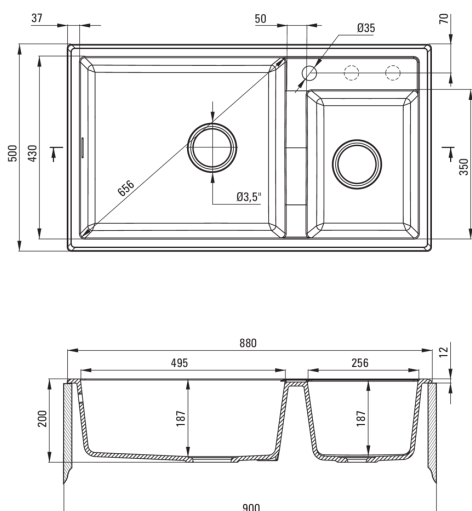

### Waschbecken

Ausführung	Grau metallic
Art der oberfläche	mat
Material	Granit
Methode der montage	eingebaut
Beckenzahl der spüle	2
Schrank-mindestbreite	900
Breite [mm]	500
Länge	880
Höhe	200
Beckendicke nr. 1 [mm]	187
Beckendicke nr. 2 [mm]	187
Ausschnitt länge einbau	860
Aussparung_breite_einbau	480
Ausgerüstet	Ja
Anzahl der löcher	1
Anzahl der vorgefresten löcher	2