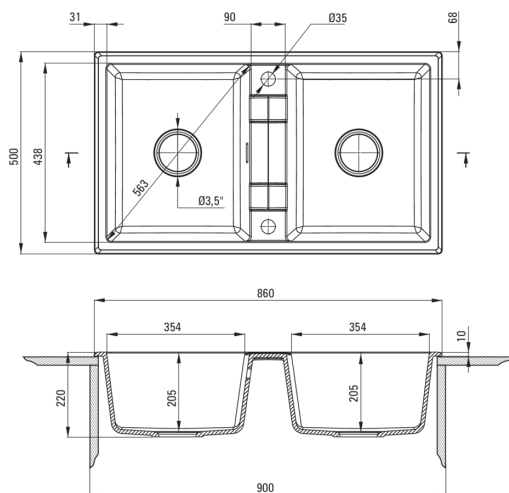

ERIDAN

Chiuvetă din granit, 2-cuve

 deante

Codul produsului: ZQE_S203

EAN: 5908212081372

Culoarea: gri metalic

Garanție [ani]: 18

Chiuvetă

Finisaj	gri metalic
Tipul suprafeței	mat
Material	granit
Metoda de instalare	cu montare încastrată
Număr de cuve	2
Lățimea minimă a dulapului [mm]	900
Lățime [mm]	500
Lungimea [mm]	860
Înălțime [mm]	220
Adâncimea cuvei [mm]	205
Adâncimea celei de-a 2-a cuve [mm]	205
Lungimea conturului [mm]	840
Lățimea conturului [mm]	480
Dotat cu accesorii	Da
Număr de orificii	2
Număr de orificii făcute în avans	0