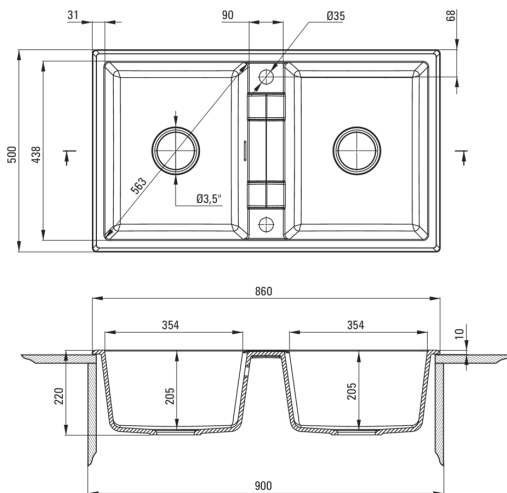

### Mosogató

Kivitelezés	metálszürke
Felület típusa	matt
Anyag	gránit
Beszerelési mód	Süllyesztett
Mosogatómedencék száma	2
Minimális szekrényszélesség [mm]	900
Szélesség [mm]	500
Hosszúság [mm]	860
Magasság [mm]	220
A medence mélysége 1 [mm]	205
A medence mélysége 2 [mm]	205
Kivágás a munkalapban (beépíthető) - hossz [mm]	840
Kivágás a munkalapban (beépíthető) - szélesség [mm]	480
Tartozékokkal felszerelve	Igen
Kész furatok száma	2
Előfúrt lyukak száma	0