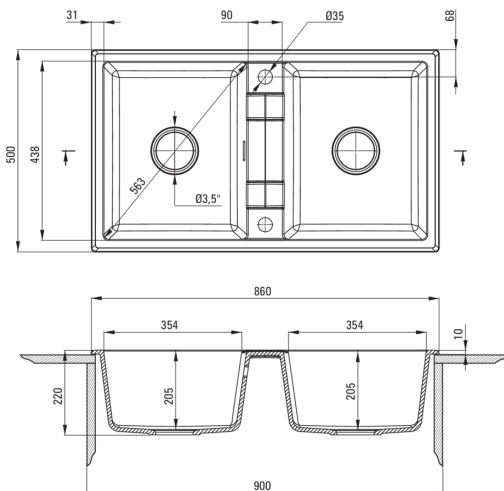

Artikel-Nr.: ZQE\_S203

EAN: 5908212081372

Farbe: Grau metallic

Garantie [Jahre]: 18

**Waschbecken**

Ausführung	Grau metallic
Art der oberfläche	mat
Material	Granit
Methode der montage	eingebaut
Beckenzahl der spüle	2
Schrank-mindestbreite	900
Breite [mm]	500
Länge	860
Höhe	220
Beckendicke nr. 1 [mm]	205
Beckendicke nr. 2 [mm]	205
Ausschnitt länge einbau	840
Aussparung_breite_einbau	480
Ausgerüstet	Ja
Anzahl der löcher	2
Anzahl der vorgefresten löcher	0

**Garnitur für spüle**

Ausführung	Stahl
Stöpselart	automatisch, mit Knopf
Platzsparender siphon	Ja
Möglichkeit zum anschluss einer spül-/waschmaschine	Ja

**Charakteristische Merkmale:**

- Eigenschaften von Deante-Granit: Widerstandsfähigkeit gegen Stöße, hohe Temperaturen, Verfärbungen, Temperaturschocks
- Längste 18 Jahre Garantie
- Spüle ausgestattet mit Garnitur mit einem Anschluss an die Spülmaschine
- Durch die hydrophoben Eigenschaften werden Wassermoleküle abgestoßen
- Außergewöhnlich geräumige und tiefe Kammer bietet sogar Platz für Bleche, die aus dem Ofen genommen wurden
- Spezielles Mittel, das für die zu reinigenden Oberflächen unbedenklich ist
- Platzsparsiphon, der unter anderem Mülltrennung erleichtert
- Die mit Silberionen angereicherte Ausführung fügt antiseptische Eigenschaften hinzu
- Automatischer Stöpsel, der mit der Click-Taste gesteuert wird