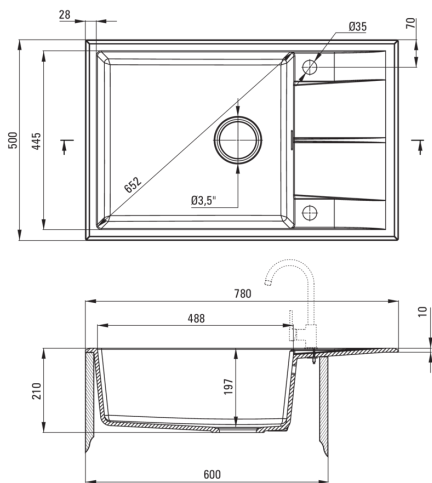

ERIDAN

granitno korito, 1 posoda z odcejalnikom

deante

koda izdelka: ZQE_S11B

EAN: 5907650874270

Barva: siva metalik

Garancija [leta]: 18

Korito

Finiš	siva metalik
Tip površine	mat
Material	granit
Metoda montaže	vgrajen
Število posod	1
Minimalna širina omarice [mm]	600
Širina [mm]	500
Dolžina [mm]	780
Višina [mm]	210
Globina posode [mm]	197
Izrez v delovnem pultu [mm]	760
Širina izreza [mm]	480
Obračljivo	Ja
Z dodatki	Ja
Število lukenj	2
Število rezkanjih lukenj	0

Sifon

Finiš	jeklo
Tip čepa	avtomatsko, z gumbom
Nizek sifon/prihranek prostora	Ja
Možnost priključitve pomivalnega / pralnega stroja	Ja

karakteristike:

- Lastnosti granita Deante: odpornost na udarce, visoke temperature, razbarvanje, termični šok
- Najdaljša 18-letna garancija
- Pomivalno korito je opremljeno z dodatki za priključitev pomivalnega stroja
- Hidrofobne lastnosti odbijajo molekule vode
- V izjemno prostorno in globoko korito gredo tudi pekači, ki pridejo s pečico
- Možnost nakupa odlagališča za gobico, ki se popolnoma prilega temu modelu.
- Možnost nakupa vodil za zaveso, ki se popolnoma prilegajo temu modelu
- Obračljivo pomivalno korito - montaža z odcejalnikom na levi ali desni strani
- Sifon, ki prihrani prostor in olajša npr. ločevanje odpadkov
- V ponudbi Deante imamo tudi varna namenska čistila
- Finiš, obogaten s srebrovimi ioni, doda antiseptične lastnosti
- Samodejni CLICK čep, ki se aktivira s klikom