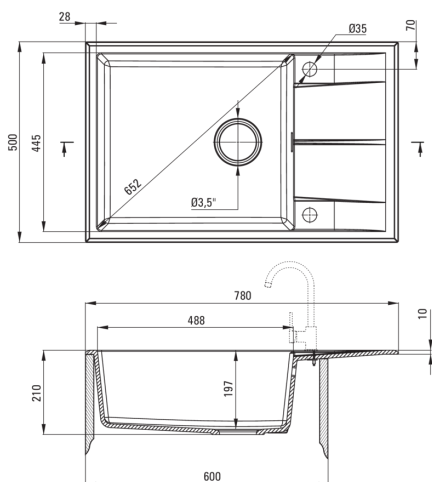

### Chiuvetă

Finisaj	gri metalic
Tipul suprafeței	mat
Material	granit
Metoda de instalare	cu montare încastrată
Număr de cuve	1
Lățimea minimă a dulapului [mm]	600
Lățime [mm]	500
Lungimea [mm]	780
Înălțime [mm]	210
Adâncimea cuvei [mm]	197
Lungimea conturului [mm]	760
Lățimea conturului [mm]	480
Reversibil	Da
Dotat cu accesorii	Da
Număr de orificii	2
Număr de orificii făcute în avans	0