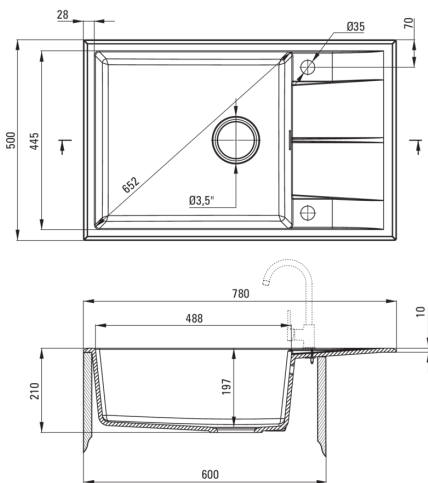

### Mosogató

Kivitelezés	metálszürke
Felület típusa	matt
Anyag	gránit
Beszerelési mód	Süllyesztett
Mosogatómedencék száma	1
Minimális szekrényszélesség [mm]	600
Szélesség [mm]	500
Hosszúság [mm]	780
Magasság [mm]	210
A medence mélysége 1 [mm]	197
Kivágás a munkalapban (beépíthető) - hossz [mm]	760
Kivágás a munkalapban (beépíthető) - szélesség [mm]	480
Megfordítható	Igen
Tartozékokkal felszerelve	Igen
Kész furatok száma	2
Előfúrt lyukak száma	0