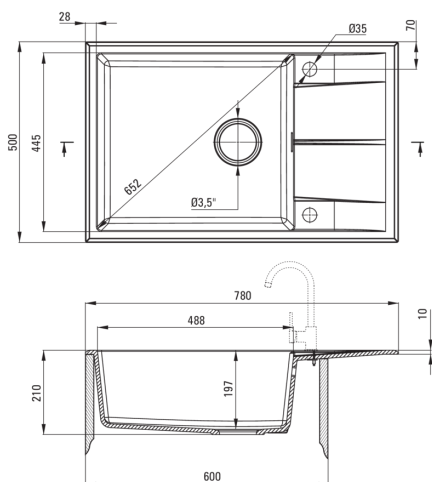

ERIDAN

Évier en granit, 1 bac avec égouttoir

deante

Code produit: ZQE_S11B

EAN: 5907650874270

Couleur: gris métallisé

Garantie [années]: 18

Évier

Finition	gris métallisé
Type de surface	tapis
Matériel	granit
Méthode de montage	encastré
Nombre de bols	1
Largeur minimale de l'armoire [mm]	600
Largeur [mm]	500
Longueur [mm]	780
Hauteur [mm]	210
Profondeur du bol [mm]	197
Découpe dans le plan de travail (encastré) - longueur [mm]	760
Découpe dans le plan de travail (encastré) - largeur [mm]	480
Réversible	Oui
Équipé d'accessoires	Oui
Nombre de trous finis	2
Nombre de trous fraisés	0

Trousse de déchets

Finition	acier
Type de bouchon	automatique, avec bouton
Siphon peu encombrant space-saver	Oui
Possibilité de brancher un lave-vaisselle/lave-linge	Oui

Caractéristiques:

- Propriétés du granit Deante : résistance aux chocs, haute température, décoloration, choc thermique - avec norme EN 13310
- Le plus long, 18 ans de garantie
- L'évier est équipé de robinetterie avec raccordement au lave-vaisselle
- Les propriétés hydrophobes repoussent les molécules d'eau
- Le bol exceptionnellement spacieux et profond accueillera même les plateaux sortis du four
- Possibilité d'acheter un crochet éponge qui s'adapte parfaitement à ce modèle.
- Possibilité d'acheter une tringle pour chiffon qui s'adapte parfaitement à ce modèle
- Évier réversible - installation avec le bol à gauche ou à droite
- Siphon peu encombrant qui facilite par ex. tri des déchets
- Agent de nettoyage dédié, sans danger pour les surfaces nettoyées
- La finition enrichie en ions d'argent ajoute des propriétés antiseptiques
- Bouchon automatique commandé par le bouton Click