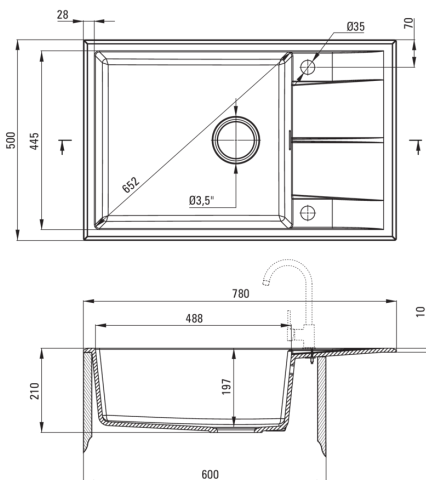

ERIDAN

Granitspülbecken, 1-Becken mit Abtropffläche

deante

Artikel-Nr.: ZQE_S11B

EAN: 5907650874270

Farbe: Grau metallic

Garantie [Jahre]: 18

Waschbecken

Ausführung	Grau metallic
Art der oberfläche	mat
Material	Granit
Methode der montage	eingebaut
Beckenzahl der spüle	1
Schrank-mindestbreite	600
Breite [mm]	500
Länge	780
Höhe	210
Beckendicke nr. 1 [mm]	197
Ausschnitt länge einbau	760
Aussparung_breite_einbau	480
Umkehrbar	Ja
Ausgerüstet	Ja
Anzahl der löcher	2
Anzahl der vorgefresten löcher	0

Garnitur für spüle

Ausführung	Stahl
Stöpselart	automatisch, mit Knopf
Platzsparender siphon	Ja
Möglichkeit zum anschluss einer spül-/waschmaschine	Ja

Charakteristische Merkmale:

- Eigenschaften von Deante-Granit: Widerstandsfähigkeit gegen Stöße, hohe Temperaturen, Verfärbungen, Temperaturschocks
- Längste 18 Jahre Garantie
- Spüle ausgestattet mit Garnitur mit einem Anschluss an die Spülmaschine
- Durch die hydrophoben Eigenschaften werden Wassermoleküle abgestoßen
- Außergewöhnlich geräumige und tiefe Kammer bietet sogar Platz für Bleche, die aus dem Ofen genommen wurden
- Für dieses Modell kann ein Schwammhaken bestellt werden, der perfekt zu diesem Modell passt.
- Für dieses Modell kann ein Reling bestellt werden, der perfekt zu diesem Modell passt.
- Umkehrbare Spüle - installieren Sie sie mit der Schüssel links oder rechts
- Platzsparsiphon, der unter anderem Mülltrennung erleichtert
- Spezielles Mittel, das für die zu reinigenden Oberflächen unbedenklich ist
- Die mit Silberionen angereicherte Ausführung fügt antiseptische Eigenschaften hinzu
- Automatischer Stöpsel, der mit der Click-Taste gesteuert wird