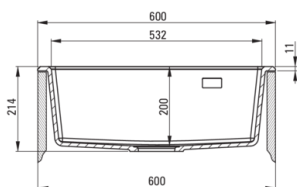

Cikkszám: ZQE_S10K
 EAN: 5907650811404
 Szín: metáliszürke
 Garancia [év]: 18

Mosogató

Kivitelezés	metáliszürke
Felület típusa	matt
Anyag	gránit
Beszerelési mód	köténnyel
Mosogatómedencék száma	1
Minimális szekrényszélesség [mm]	600
Szélesség [mm]	610
Hosszúság [mm]	600
Magasság [mm]	214
A medence mélysége 1 [mm]	200
Tartozékokkal felszerelve	Igen
Kész furatok száma	1
Előfúrt lyukak száma	2