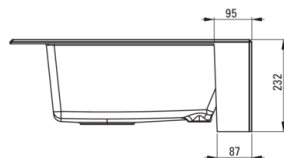

Cikkszám: ZQE_S10K
 EAN: 5907650811404
 Szín: metáliszürke
 Garancia [év]: 18

Mosogató

Kivitelezés	metáliszürke
Felület típusa	matt
Anyag	gránit
Beszerelési mód	köténnyel
Mosogatómedencék száma	1
Minimális szekrényszélesség [mm]	600
Szélesség [mm]	610
Hosszúság [mm]	600
Magasság [mm]	214
A medence mélysége 1 [mm]	200
Tartozékokkal felszerelve	Igen
Kész furatok száma	1
Előfúrt lyukak száma	2