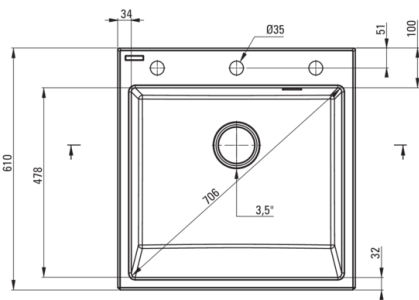

Cikkszám: ZQE_S10K
 EAN: 5907650811404
 Szín: metáliszürke
 Garancia [év]: 18

Mosogató

Kivitelezés	metáliszürke
Felület típusa	matt
Anyag	gránit
Beszerelési mód	köténnyel
Mosogatómedencék száma	1
Minimális szekrényszélesség [mm]	600
Szélesség [mm]	610
Hosszúság [mm]	600
Magasság [mm]	214
A medence mélysége 1 [mm]	200
Tartozékokkal felszerelve	Igen
Kész furatok száma	1
Előfúrt lyukak száma	2