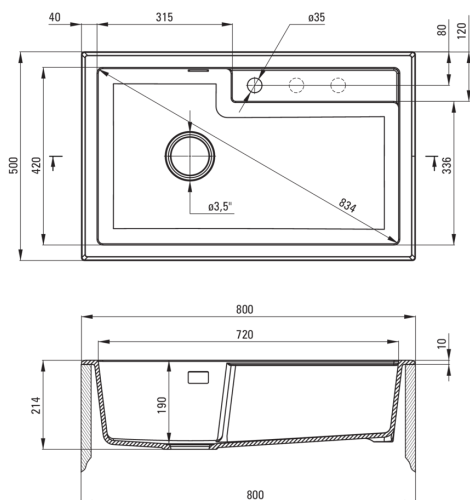

Codul produsului: ZQE\_S10B

EAN: 5908212080795

Culoarea: gri metalic

Garanție [ani]: 18

**Chiuvetă**

Finisaj	gri metalic
Tipul suprafeței	mat
Material	granit
Metoda de instalare	cu montare încastrată
Număr de cuve	1
Lățimea minimă a dulapului [mm]	800
Lățime [mm]	500
Lungimea [mm]	800
Înălțime [mm]	214
Adâncimea cuvei [mm]	190
Lungimea conturului [mm]	780
Lățimea conturului [mm]	480
Dotat cu accesorii	Da
Număr de orificii	1
Număr de orificii făcute în avans	2

**Sifon**

Finisaj	oțel
Tipul dopului	automat, cu un buton
Sifon pentru economie de spațiu	Da
Posibilitate de racordare a unei mașini de spălat vase/ rufe	Da

**Caracteristici:**

- Proprietățile granitului Deante: rezistență la impact, temperatură ridicată, decolorare, șoc termic - conform standardului EN 13310
- Cea mai lungă garanție, de 18 ani
- Chiuveta este dotată cu accesorii de racordare la mașina de spălat vase
- Proprietățile hidrofobe resping moleculele de apă.
- În cuva excepțional de spațioasă și adâncă intră până și tăvile scoase din cuptor
- Orificii suplimentare pentru instalarea unui dozator sau altor accesorii
- Agent de curățare special, sigur pentru suprafețele curățate
- Sifon pentru economie de spațiu, care înlesnește sortarea reziduurilor
- Finisajul îmbogățit cu ioni de argint adaugă proprietăți antiseptice.