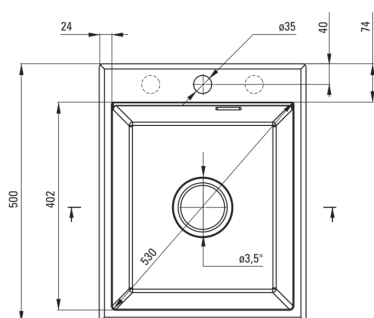

Codul produsului: ZQE_S104

EAN: 5907650876632

Culoarea: gri metalic

Garanție [ani]: 18

**Chiuvetă**

Finisaj	gri metalic
Tipul suprafeței	mat
Material	granit
Metoda de instalare	cu montare încastrată
Număr de cuve	1
Lățimea minimă a dulapului [mm]	450
Lățime [mm]	500
Lungimea [mm]	400
Înălțime [mm]	210
Adâncimea cuvei [mm]	200
Lungimea conturului [mm]	380
Lățimea conturului [mm]	480
Dotat cu accesorii	Da
Număr de orificii	1
Număr de orificii făcute în avans	2

Sifon

Finisaj	oțel
Tipul dopului	automat, cu un buton
Sifon pentru economie de spațiu	Da
Posibilitate de racordare a unei mașini de spălat vase/ rufe	Da

Caracteristici:

- Proprietățile granitului Deante: rezistență la impact, temperatură ridicată, decolorare, șoc termic - conform standardului EN 13310
- Cea mai lungă garanție, de 18 ani
- Chiuveta este dotată cu accesorii de racordare la mașina de spălat vase
- Proprietățile hidrofobe resping moleculele de apă.
- Orificii suplimentare pentru instalarea unui dozator sau altor accesorii
- Finisajul îmbogățit cu ioni de argint adaugă proprietăți antiseptice.
- Sifon pentru economie de spațiu, care înlesnește sortarea reziduurilor
- Agent de curățare special, sigur pentru suprafețele curățate