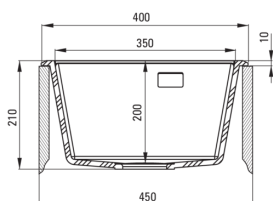

Codul produsului: ZQE_S104

EAN: 5907650876632

Culoarea: gri metalic

Garanție [ani]: 18

**Chiuvetă**

Finisaj	gri metalic
Tipul suprafeței	mat
Material	granit
Metoda de instalare	cu montare încastrată
Număr de cuve	1
Lățimea minimă a dulapului [mm]	450
Lățime [mm]	500
Lungimea [mm]	400
Înălțime [mm]	210
Adâncimea cuvei [mm]	200
Lungimea conturului [mm]	380
Lățimea conturului [mm]	480
Dotat cu accesorii	Da
Număr de orificii	1
Număr de orificii făcute în avans	2