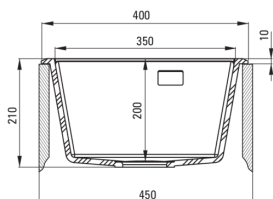

 deante

Zlewozmywak

Wykończenie	szary metalik
Rodzaj powierzchni	mat
Materiał	granit
Sposób montażu	wpuszczany
Ilość komór zlewozmywaka	1
Minimalna szerokość szafki [mm]	450
Szerokość [mm]	500
Długość [mm]	400
Wysokość [mm]	210
Głębokość komory 1 [mm]	200
Wycięcie w blacie (wpuszczany) - długość [mm]	380
Wycięcie w blacie (wpuszczany) - szerokość [mm]	480
Wyposażony w osprzęt	Tak
Liczba otworów gotowych	1
Liczba otworów podfrezowanych	2