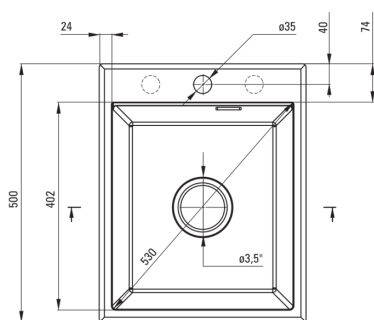

 deante

Zlewozmywak

Wykończenie	szary metalik
Rodzaj powierzchni	mat
Materiał	granit
Sposób montażu	wpuszczany
Ilość komór zlewozmywaka	1
Minimalna szerokość szafki [mm]	450
Szerokość [mm]	500
Długość [mm]	400
Wysokość [mm]	210
Głębokość komory 1 [mm]	200
Wycięcie w blacie (wpuszczany) - długość [mm]	380
Wycięcie w blacie (wpuszczany) - szerokość [mm]	480
Wyposażony w osprzęt	Tak
Liczba otworów gotowych	1
Liczba otworów podfrezowanych	2