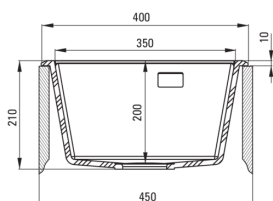

### Évier

Finition	gris métallisé
Type de surface	tapis
Matériel	granit
Méthode de montage	encastré
Nombre de bols	1
Largeur minimale de l'armoire [mm]	450
Largeur [mm]	500
Longueur [mm]	400
Hauteur [mm]	210
Profondeur du bol [mm]	200
Découpe dans le plan de travail (encastré) - longueur [mm]	380
Découpe dans le plan de travail (encastré) - largeur [mm]	480
Équipé d'accessoires	Oui
Nombre de trous finis	1
Nombre de trous fraisés	2