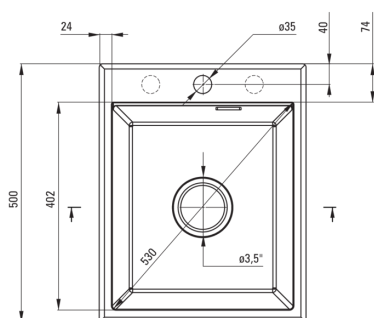

### Évier

Finition	gris métallisé
Type de surface	tapis
Matériel	granit
Méthode de montage	encastré
Nombre de bols	1
Largeur minimale de l'armoire [mm]	450
Largeur [mm]	500
Longueur [mm]	400
Hauteur [mm]	210
Profondeur du bol [mm]	200
Découpe dans le plan de travail (encastré) - longueur [mm]	380
Découpe dans le plan de travail (encastré) - largeur [mm]	480
Équipé d'accessoires	Oui
Nombre de trous finis	1
Nombre de trous fraisés	2