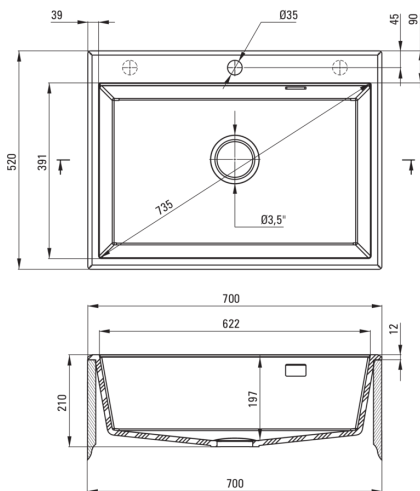

Код товара: ZQE\_S103

EAN: 5908212073681

Цвет: серый металлический

Гарантия [лет]: 18

**Мойка**

Отделка	серый металлический
Вид поверхности	мат
Материал	гранит
Способ монтажа	впускаемый
Количество чаш	1
Минимальная ширина шкафа [мм]	700
Ширина [мм]	520
Длина [мм]	700
Высота [мм]	210
Глубокость чаши 1 [мм]	197
Вырез в столешнице (впускаемая) - длина [мм]	680
Вырез в столешнице (впускаемая) - ширина [мм]	500
С сифоном	Да
Количество готовых отверстий	1
Количество фрезерованных отверстий	2