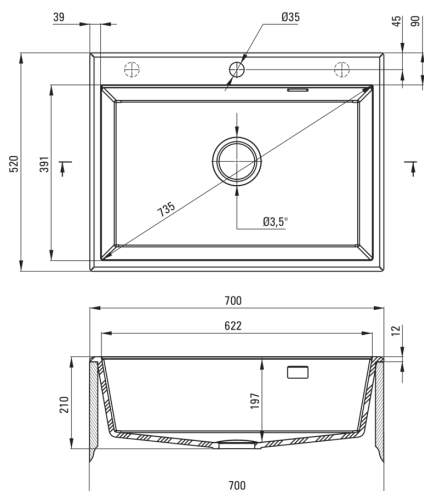

Codul produsului: ZQE_S103

EAN: 5908212073681

Culoarea: gri metalic

Garanție [ani]: 18

**Chiuvetă**

Finisaj	gri metalic
Tipul suprafeței	mat
Material	granit
Metoda de instalare	cu montare încastrată
Număr de cuve	1
Lățimea minimă a dulapului [mm]	700
Lățime [mm]	520
Lungimea [mm]	700
Înălțime [mm]	210
Adâncimea cuvei [mm]	197
Lungimea conturului [mm]	680
Lățimea conturului [mm]	500
Dotat cu accesorii	Da
Număr de orificii	1
Număr de orificii făcute în avans	2

Sifon

Finisaj	oțel
Tipul dopului	automat, cu un buton
Sifon pentru economie de spațiu	Da
Posibilitate de racordare a unei mașini de spălat vase/ rufe	Da

Caracteristici:

- Proprietățile granitului Deante: rezistență la impact, temperatură ridicată, decolorare, șoc termic - conform standardului EN 13310
- Cea mai lungă garanție, de 18 ani
- Chiuveta este dotată cu accesorii de racordare la mașina de spălat vase
- Proprietățile hidrofobe resping moleculele de apă.
- Finisajul îmbogățit cu ioni de argint adaugă proprietăți antiseptice.
- În cuva excepțional de spațioasă și adâncă intră până și tăvile scoase din cuptor
- Orificii suplimentare pentru instalarea unui dozator sau altor accesorii
- Sifon pentru economie de spațiu, care înlesnește sortarea reziduurilor
- Agent de curățare special, sigur pentru suprafețele curățate