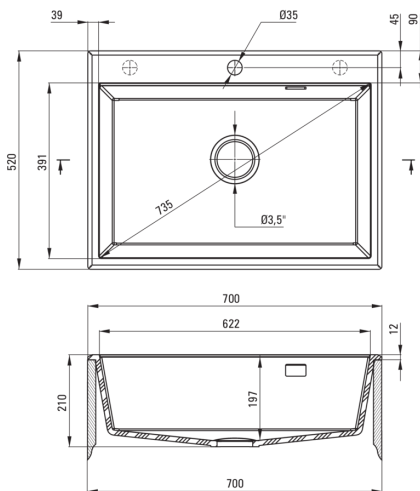

Cikkszám: ZQE_S103

EAN: 5908212073681

Szín: metálszürke

Garancia [év]: 18

**Mosogató**

Kivitelezés	metálszürke
Felület típusa	matt
Anyag	gránit
Beszerelési mód	Sülyesztett
Mosogatómedencék száma	1
Minimális szekrényszélesség [mm]	700
Szélesség [mm]	520
Hosszúság [mm]	700
Magasság [mm]	210
A medence mélysége 1 [mm]	197
Kivágás a munkalapban (beépíthető) - hossz [mm]	680
Kivágás a munkalapban (beépíthető) - szélesség [mm]	500
Tartozékokkal felszerelve	Igen
Kész furatok száma	1
Előfúrt lyukak száma	2