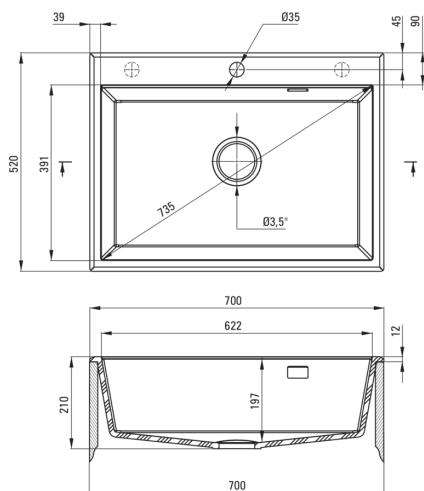

### Évier

Finition	gris métallisé
Type de surface	tapis
Matériel	granit
Méthode de montage	encastré
Nombre de bols	1
Largeur minimale de l'armoire [mm]	700
Largeur [mm]	520
Longueur [mm]	700
Hauteur [mm]	210
Profondeur du bol [mm]	197
Découpe dans le plan de travail (encastré) - longueur [mm]	680
Découpe dans le plan de travail (encastré) - largeur [mm]	500
Équipé d'accessoires	Oui
Nombre de trous finis	1
Nombre de trous fraisés	2