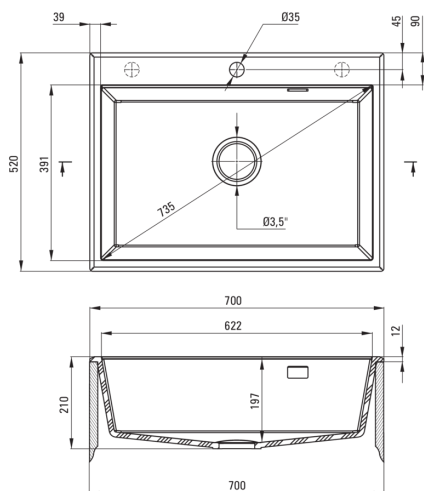

Código de producto: ZQE_S103

EAN: 5908212073681

Color: gris metálico

Garantía [años]: 18

Hundir

Finalizar	gris metálico
Tipo de superficie	mate
Material	granito
Metodo de instalacion	recuadro
Número de tazones	1
Ancho mínimo del gabinete [mm]	700
Ancho [mm]	520
Longitud [mm]	700
Altura [mm]	210
Profundidad del tazón [mm]	197
Longitud de corte [mm]	680
Ancho recortado [mm]	500
Equipado con accesorios	Sí
Número de agujeros	1
Número de agujeros precipitados	2