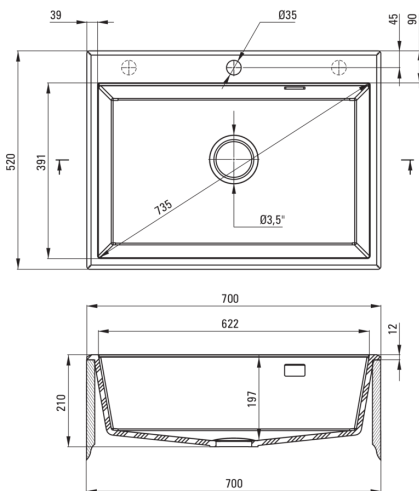

ERIDAN

Granitspülbecken, 1-Becken

Artikel-Nr.: ZQE_S103
EAN: 5908212073681
Farbe: Grau metallic
Garantie [Jahre]: 18

Waschbecken

Ausführung	Grau metallic
Art der oberfläche	mat
Material	Granit
Methode der montage	eingebaut
Beckenzahl der spüle	1
Schrank-mindestbreite	700
Breite [mm]	520
Länge	700
Höhe	210
Beckendicke nr. 1 [mm]	197
Ausschnitt länge einbau	680
Aussparung_breite_einbau	500
Ausgerüstet	Ja
Anzahl der löcher	1
Anzahl der vorgefresten löcher	2

Garnitur für spüle

Ausführung	Stahl
Stöpselart	automatisch, mit Knopf
Platzsparender siphon	Ja
Möglichkeit zum anschluss einer spül-/waschmaschine	Ja

Charakteristische Merkmale:

- Eigenschaften von Deante-Granit: Widerstandsfähigkeit gegen Stöße, hohe Temperaturen, Verfärbungen, Temperaturschocks
- Längste 18 Jahre Garantie
- Spüle ausgestattet mit Garnitur mit einem Anschluss an die Spülmaschine
- Durch die hydrophoben Eigenschaften werden Wassermoleküle abgestoßen
- Die mit Silberionen angereicherte Ausführung fügt antiseptische Eigenschaften hinzu
- Außergewöhnlich geräumige und tiefe Kammer bietet sogar Platz für Bleche, die aus dem Ofen genommen wurden
- Zusätzliche vorgefreste Öffnungen zur Montage von z.B. einem Spender
- Platzsparsiphon, der unter anderem Mülltrennung erleichtert
- Automatischer Stöpsel, der mit der Click-Taste gesteuert wird
- Spezielles Mittel, das für die zu reinigenden Oberflächen unbedenklich ist