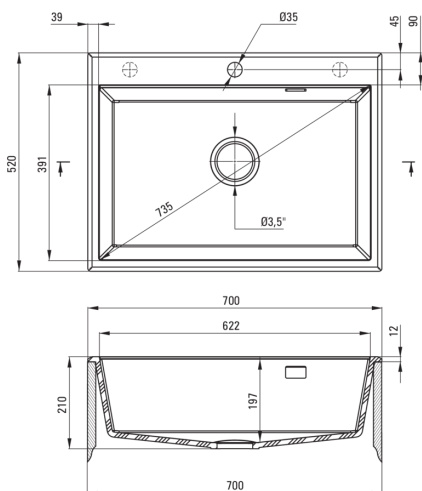

ERIDAN

Granitspülbecken, 1-Becken

Artikel-Nr.: ZQE_S103

EAN: 5908212073681

Farbe: Grau metallic

Garantie [Jahre]: 18

Waschbecken

Ausführung	Grau metallic
Art der oberfläche	mat
Material	Granit
Methode der montage	eingebaut
Beckenzahl der spüle	1
Schrank-mindestbreite	700
Breite [mm]	520
Länge	700
Höhe	210
Beckendicke nr. 1 [mm]	197
Ausschnitt länge einbau	680
Aussparung_breite_einbau	500
Ausgerüstet	Ja
Anzahl der löcher	1
Anzahl der vorgefresten löcher	2

Garnitur für spüle

Ausführung	Stahl
Stöpselart	automatisch, mit Knopf
Platzsparender siphon	Ja
Möglichkeit zum anschluss einer spül-/waschmaschine	Ja

Charakteristische Merkmale:

- Eigenschaften von Deante-Granit: Widerstandsfähigkeit gegen Stöße, hohe Temperaturen, Verfärbungen, Temperaturschocks
- Längste 18 Jahre Garantie
- Spüle ausgestattet mit Garnitur mit einem Anschluss an die Spülmaschine
- Durch die hydrophoben Eigenschaften werden Wassermoleküle abgestoßen
- Die mit Silberionen angereicherte Ausführung fügt antiseptische Eigenschaften hinzu
- Außergewöhnlich geräumige und tiefe Kammer bietet sogar Platz für Bleche, die aus dem Ofen genommen wurden
- Zusätzliche vorgefreste Öffnungen zur Montage von z.B. einem Spender
- Platzsparsiphon, der unter anderem Mülltrennung erleichtert
- Automatischer Stöpsel, der mit der Click-Taste gesteuert wird
- Spezielles Mittel, das für die zu reinigenden Oberflächen unbedenklich ist