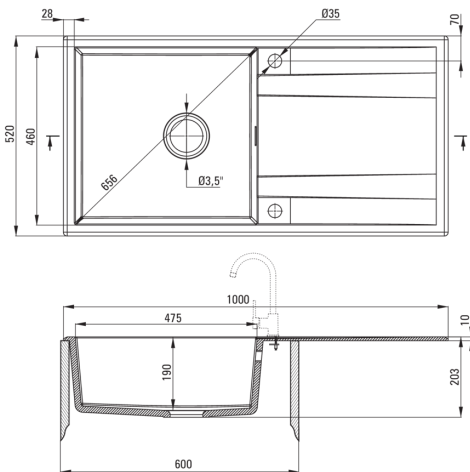

ERIDAN

Gránit mosogató, 1 medencés csepegtetővel

deante

Cikkszám: ZQE_N713

EAN: 5907650874218

Szín: Nero

Garancia [év]: 18

Mosogató

Kivitelezés	Nero
Felület típusa	matt
Anyag	gránit
Beszerelési mód	Süllyesztett
Mosogatómedencék száma	1
Minimális szekrényszélesség [mm]	600
Szélesség [mm]	520
Hosszúság [mm]	1000
Magasság [mm]	203
A medence mélysége 1 [mm]	190
Kivágás a munkalapban (beépíthető) - hossz [mm]	980
Kivágás a munkalapban (beépíthető) - szélesség [mm]	500
Megfordítható	Igen
Tartozékokkal felszerelve	Igen
Kész furatok száma	2
Előfúrt lyukak száma	0

Leeresztő készlet

Kivitelezés	Nero
Dugó típusa	automatikus, váltóval
Helytakarékos szifon space saver	Igen
Mosogatógép/mosógép csatlakoztatható	Igen

Kiemelések:

- A Deante gránit tulajdonságai: ütésállóság, magas hőmérséklet, elszíneződés, hősokk álló
- Leghosszabb, 18 év garancia
- Mosogatógép-csatlakozással ellátott szerelvényekkel felszerelt mosogató
- A hidrofób tulajdonsága taszítja a vízmolekulákat
- A kivételesen tágas és mély medencébe még a sütőből kivett tálcák is elférnek
- Lehetőség van olyan kampó vásárlására, amely tökéletesen illeszkedik ehhez a modellhez.
- Lehetőség van olyan törlerongynak szánt sín megvásárlására, amely tökéletesen illeszkedik ehhez a modellhez.
- Megfordítható mosogató - lehetőség a medence bal vagy jobb oldalra történő felszerelésére
- Végig egységes színű
- Helytakarékos szifon, többek között a hulladék szétválasztásának megkönnyítésére
- Dedikált tisztítószert, a felületek biztonságos tisztítására
- Az ezüstionokkal dúsított felület fertőtlenítő tulajdonságokkal rendelkezik
- KLIKK gombbal aktiválható automatikus leeresztő