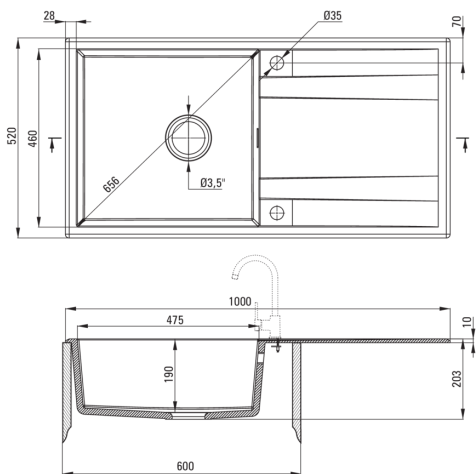

ERIDAN

Évier en granit, 1 bac avec égouttoir

deante

Code produit: ZQE_N713

EAN: 5907650874218

Couleur: nero

Garantie [années]: 18

Évier

Finition	nero
Type de surface	tapis
Matériel	granit
Méthode de montage	encastré
Nombre de bols	1
Largeur minimale de l'armoire [mm]	600
Largeur [mm]	520
Longueur [mm]	1000
Hauteur [mm]	203
Profondeur du bol [mm]	190
Découpe dans le plan de travail (encastré) - longueur [mm]	980
Découpe dans le plan de travail (encastré) - largeur [mm]	500
Réversible	Oui
Équipé d'accessoires	Oui
Nombre de trous finis	2
Nombre de trous fraisés	0

Trousse de déchets

Finition	nero
Type de bouchon	automatique, avec bouton
Siphon peu encombrant space-saver	Oui
Possibilité de brancher un lave-vaisselle/lave-linge	Oui

Caractéristiques:

- Propriétés du granit Deante : résistance aux chocs, haute température, décoloration, choc thermique - avec norme EN 13310
- Le plus long, 18 ans de garantie
- L'évier est équipé de robinetterie avec raccordement au lave-vaisselle
- Les propriétés hydrophobes repoussent les molécules d'eau
- Le bol exceptionnellement spacieux et profond accueillera même les plateaux sortis du four
- Possibilité d'acheter un crochet éponge qui s'adapte parfaitement à ce modèle.
- Possibilité d'acheter une tringle pour chiffon qui s'adapte parfaitement à ce modèle
- Évier réversible - installation avec le bol à gauche ou à droite
- Matériel uniformément coloré dans la masse
- Siphon peu encombrant qui facilite par ex. tri des déchets
- Agent de nettoyage dédié, sans danger pour les surfaces nettoyées
- La finition enrichie en ions d'argent ajoute des propriétés antiseptiques
- Bouchon automatique commandé par le bouton Click