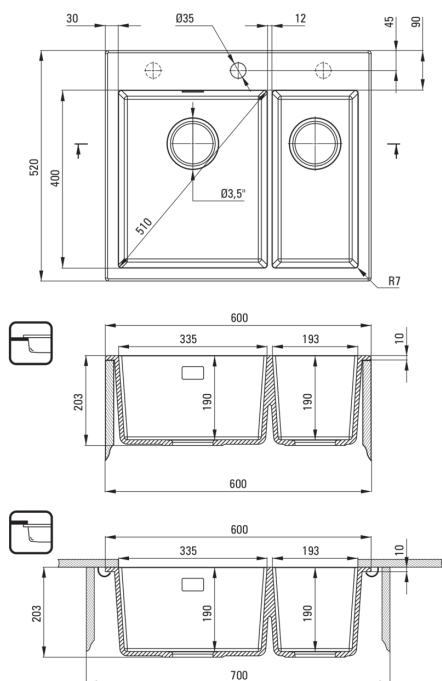

### Korito

Finiš	Nero
Tip površine	mat
Material	granit
Metoda montaže	vgrajen, podpultno
Minimalna širina omarice [mm]	600
Širina [mm]	520
Dolžina [mm]	600
Višina [mm]	203
Globina posode [mm]	190
Globina druge posode [mm]	190
Izrez v delovnem pultu [mm]	580
Širina izreza [mm]	500
Izrez v delovnem pultu (viseči) - dolžina [mm]	540
Širina izreza [mm]	400
Z dodatki	Ja
Število lukenj	1
Število rezkanih lukenj	2