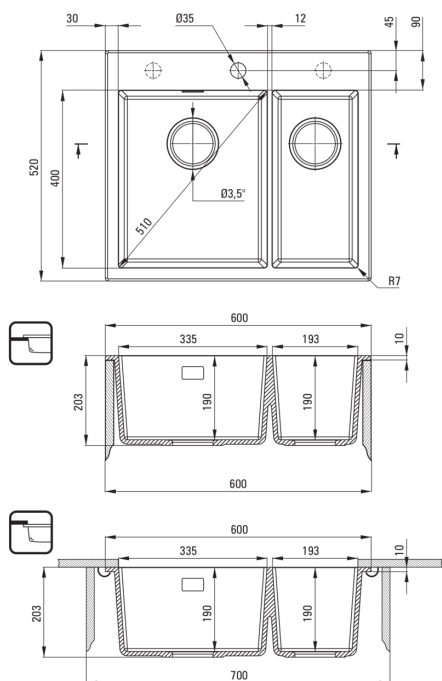

Codul produsului: ZQE_N503

EAN: 5908212097830

Culoarea: nero

Garanție [ani]: 18

**Chiuvetă**

Finisaj	nero
Tipul suprafeței	mat
Material	granit
Metoda de instalare	cu montare încăstrată, montare sub blat
Lățimea minimă a dulapului [mm]	600
Lățime [mm]	520
Lungimea [mm]	600
Înălțime [mm]	203
Adâncimea cuvei [mm]	190
Adâncimea celei de-a 2-a cuve [mm]	190
Lungimea conturului [mm]	580
Lățimea conturului [mm]	500
Lungimea conturului [mm]	540
Lățimea conturului [mm]	400
Dotat cu accesorii	Da
Număr de orificii	1
Număr de orificii făcute în avans	2

Sifon

Finisaj	nero
Tipul dopului	automat, cu un buton
Sifon pentru economie de spațiu	Da
Posibilitate de racordare a unei mașini de spălat vase/ rufe	Da

Caracteristici:

- Proprietățile granitului Deante: rezistență la impact, temperatură ridicată, decolorare, șoc termic - conform standardului EN 13310
- Cea mai lungă garanție, de 18 ani
- Chiuveța este dotată cu accesorii de racordare la mașina de spălat vase
- Proprietățile hidrofobe resping moleculele de apă.
- Mic compartiment suplimentar multi-funcțional - ex. pentru clătirea legumelor și fructelor sau racordarea unui tocător de resturi alimentare
- Orificii suplimentare pentru instalarea unui dozator sau altor accesorii
- Echipamentul este colorat uniform
- Sifon pentru economie de spațiu, care înlesnește sortarea reziduurilor
- Agent de curățare special, sigur pentru suprafețele curățate
- Finisajul îmbogățit cu ioni de argint adaugă proprietăți antiseptice.