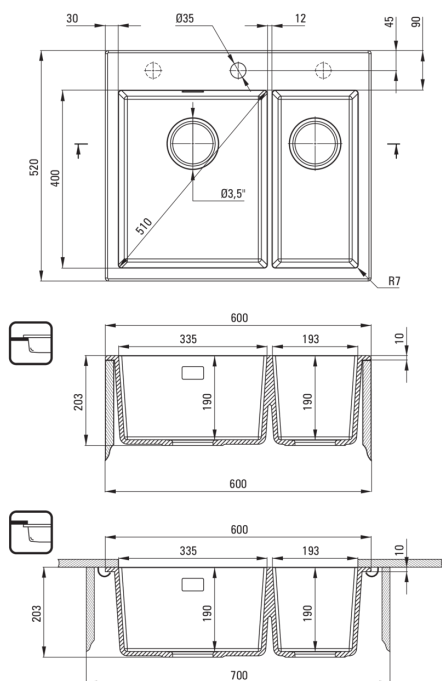

Codul produsului: ZQE_N503

EAN: 5908212097830

Culoarea: nero

Garanție [ani]: 18

Chiuvetă

Finisaj	nero
Tipul suprafeței	mat
Material	granit
Metoda de instalare	cu montare încăstrată, montare sub blat
Lățimea minimă a dulapului [mm]	600
Lățime [mm]	520
Lungimea [mm]	600
Înălțime [mm]	203
Adâncimea cuvei [mm]	190
Adâncimea celei de-a 2-a cuve [mm]	190
Lungimea conturului [mm]	580
Lățimea conturului [mm]	500
Lungimea conturului [mm]	540
Lățimea conturului [mm]	400
Dotat cu accesorii	Da
Număr de orificii	1
Număr de orificii făcute în avans	2

Sifon

Finisaj	nero
Tipul dopului	automat, cu un buton
Sifon pentru economie de spațiu	Da
Posibilitate de racordare a unei mașini de spălat vase/ rufe	Da

Caracteristici:

- Proprietățile granitului Deante: rezistență la impact, temperatură ridicată, decolorare, șoc termic - conform standardului EN 13310
- Cea mai lungă garanție, de 18 ani
- Chiuveța este dotată cu accesorii de racordare la mașina de spălat vase
- Proprietățile hidrofobe resping moleculele de apă.
- Mic compartiment suplimentar multi-funcțional - ex. pentru clătirea legumelor și fructelor sau racordarea unui tocător de resturi alimentare
- Orificii suplimentare pentru instalarea unui dozator sau altor accesorii
- Echipamentul este colorat uniform
- Sifon pentru economie de spațiu, care înlesnește sortarea reziduurilor
- Agent de curățare special, sigur pentru suprafețele curățate
- Finisajul îmbogățit cu ioni de argint adaugă proprietăți antiseptice.