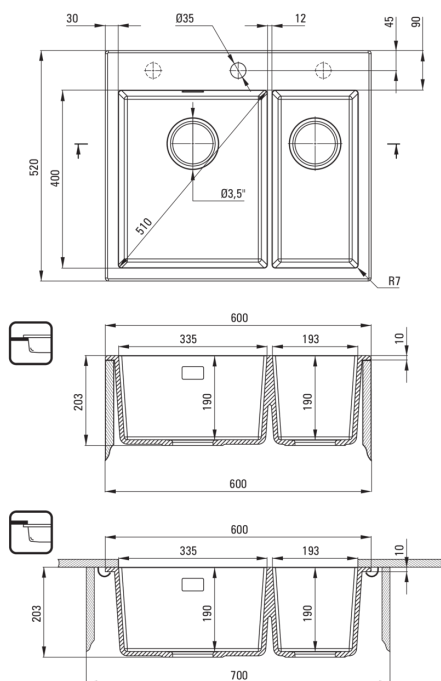

Osprzęt do zlewozmywaka

Wykończenie	nero
Rodzaj korka	automatyczny, z przyciskiem
Syfon oszczędzający miejsce space- saver	Tak
Możliwość podłączenia zmywarki/ pralki	Tak