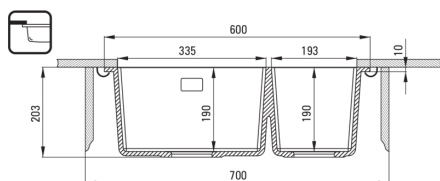

ERIDAN

Lavello in granito, 1.5-vaschetta

deante

Codice prodotto: ZQE_N503

EAN: 5908212097830

Colore: nero

Garanzia [anni]: 18

Lavello

Finitura	nero
Tipo di superficie	opaco
Materiale	granito
Metodo di installazione	incassato, sotto montaggio
Larghezza minima del mobile [mm]	600
Larghezza [mm]	520
Lunghezza [mm]	600
Altezza [mm]	203
Profondità vasca [mm]	190
Profondità 2a vasca [mm]	190
Lunghezza del taglio [mm]	580
Larghezza di taglio [mm]	500
Lunghezza del taglio [mm]	540
Larghezza di taglio [mm]	400
Dotato di accessori	Sì
Numero di fori	1
Numero di fori preforati	2

Kit di scarico

Finitura	nero
Tipo a spina	automatico, con pulsante
Sifone basso/ salvaspazio	Sì
Possibilità di collegare una lavastoviglie/lavatrice	Sì

Caratteristiche:

- Proprietà del granito Deante: resistenza agli urti, alle alte temperature, allo scolorimento e agli shock termici.
- La garanzia più lunga, 18 anni
- Il lavello è dotato di raccordi con collegamento alla lavastoviglie
- Le proprietà idrofobiche respingono le molecole d'acqua
- Piccolo scomparto multifunzionale aggiuntivo, ad esempio per sciacquare frutta e verdura o per collegare un tritatutto.
- Fori aggiuntivi fresati per montare un dispenser o altri accessori
- Filtro uniformemente colorato in massa
- Sifone salvaspazio che facilita ad esempio la raccolta differenziata dei rifiuti
- Detergente dedicato, sicuro per le superfici pulite
- La finitura arricchita con ioni d'argento aggiunge proprietà antisettiche