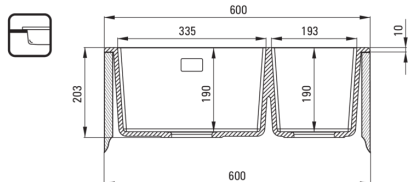

ERIDAN

Lavello in granito, 1.5-vaschetta

deante

Codice prodotto: ZQE_N503

EAN: 5908212097830

Colore: nero

Garanzia [anni]: 18

Lavello

Finitura	nero
Tipo di superficie	opaco
Materiale	granito
Metodo di installazione	incassato, sotto montaggio
Larghezza minima del mobile [mm]	600
Larghezza [mm]	520
Lunghezza [mm]	600
Altezza [mm]	203
Profondità vasca [mm]	190
Profondità 2a vasca [mm]	190
Lunghezza del taglio [mm]	580
Larghezza di taglio [mm]	500
Lunghezza del taglio [mm]	540
Larghezza di taglio [mm]	400
Dotato di accessori	Sì
Numero di fori	1
Numero di fori preforati	2

Kit di scarico

Finitura	nero
Tipo a spina	automatico, con pulsante
Sifone basso/ salvaspazio	Sì
Possibilità di collegare una lavastoviglie/lavatrice	Sì

Caratteristiche:

- Proprietà del granito Deante: resistenza agli urti, alle alte temperature, allo scolorimento e agli shock termici.
- La garanzia più lunga, 18 anni
- Il lavello è dotato di raccordi con collegamento alla lavastoviglie
- Le proprietà idrofobiche respingono le molecole d'acqua
- Piccolo scomparto multifunzionale aggiuntivo, ad esempio per sciacquare frutta e verdura o per collegare un tritatutto.
- Fori aggiuntivi fresati per montare un dispenser o altri accessori
- Filtro uniformemente colorato in massa
- Sifone salvaspazio che facilita ad esempio la raccolta differenziata dei rifiuti
- Detergente dedicato, sicuro per le superfici pulite
- La finitura arricchita con ioni d'argento aggiunge proprietà antisettiche