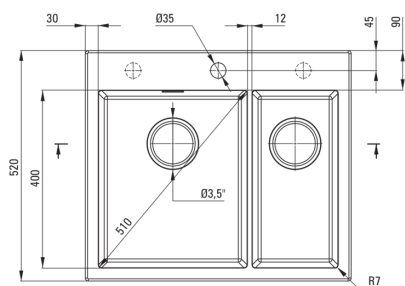

ERIDAN

Lavello in granito, 1.5-vaschetta

deante

Codice prodotto: ZQE_N503

EAN: 5908212097830

Colore: nero

Garanzia [anni]: 18

Lavello

Finitura	nero
Tipo di superficie	opaco
Materiale	granito
Metodo di installazione	incassato, sotto montaggio
Larghezza minima del mobile [mm]	600
Larghezza [mm]	520
Lunghezza [mm]	600
Altezza [mm]	203
Profondità vasca [mm]	190
Profondità 2a vasca [mm]	190
Lunghezza del taglio [mm]	580
Larghezza di taglio [mm]	500
Lunghezza del taglio [mm]	540
Larghezza di taglio [mm]	400
Dotato di accessori	Sì
Numero di fori	1
Numero di fori preforati	2

Kit di scarico

Finitura	nero
Tipo a spina	automatico, con pulsante
Sifone basso/ salvaspazio	Sì
Possibilità di collegare una lavastoviglie/lavatrice	Sì

Caratteristiche:

- Proprietà del granito Deante: resistenza agli urti, alle alte temperature, allo scolorimento e agli shock termici.
- La garanzia più lunga, 18 anni
- Il lavello è dotato di raccordi con collegamento alla lavastoviglie
- Le proprietà idrofobiche respingono le molecole d'acqua
- Piccolo scomparto multifunzionale aggiuntivo, ad esempio per sciacquare frutta e verdura o per collegare un tritatutto.
- Fori aggiuntivi fresati per montare un dispenser o altri accessori
- Filtro uniformemente colorato in massa
- Sifone salvaspazio che facilita ad esempio la raccolta differenziata dei rifiuti
- Detergente dedicato, sicuro per le superfici pulite
- La finitura arricchita con ioni d'argento aggiunge proprietà antisettiche