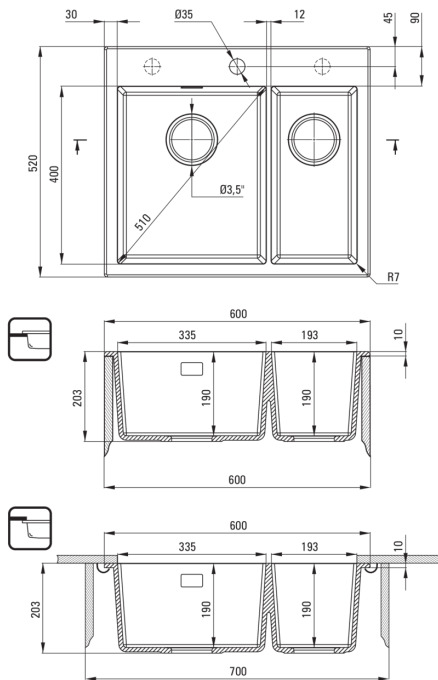

Cikkszám: ZQE_N503

EAN: 5908212097830

Szín: Nero

Garancia [év]: 18

**Mosogató**

Kivitelezés	Nero
Felület típusa	matt
Anyag	gránit
Beszerelési mód	Süllyesztett, pult alá építhető
Minimális szekrény szélesség [mm]	600
Szélesség [mm]	520
Hosszúság [mm]	600
Magasság [mm]	203
A medence mélysége 1 [mm]	190
A medence mélysége 2 [mm]	190
Kivágás a munkalapban (beépíthető) - hossz [mm]	580
Kivágás a munkalapban (beépíthető) - szélesség [mm]	500
Kivágás a munkalapban (függesztett) - hossz [mm]	540
Kivágás a munkalapban (függesztett) - szélesség [mm]	400
Tartozékokkal felszerelve	Igen
Kész furatok száma	1
Előfúrt lyukak száma	2