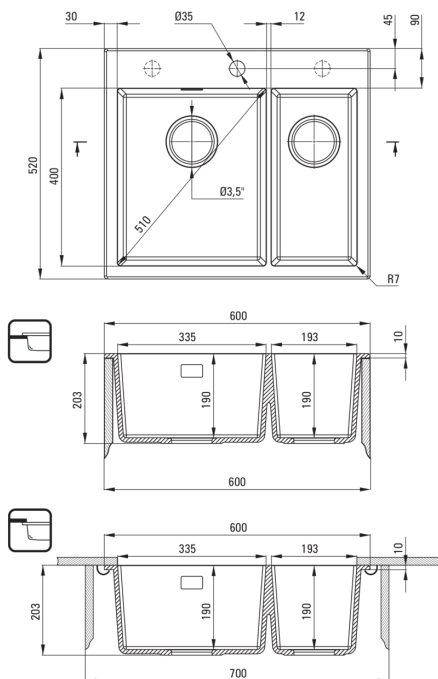

Code produit: ZQE_N503

EAN: 5908212097830

Couleur: nero

Garantie [années]: 18

**Évier**

Finition	nero
Type de surface	tapis
Matériel	granit
Méthode de montage	encastré, sous le comptoir
Largeur minimale de l'armoire [mm]	600
Largeur [mm]	520
Longueur [mm]	600
Hauteur [mm]	203
Profondeur du bol [mm]	190
Profondeur 2ème cuve [mm]	190
Découpe dans le plan de travail (encastré) - longueur [mm]	580
Découpe dans le plan de travail (encastré) - largeur [mm]	500
Découpe dans le plan de travail (suspendu) - longueur [mm]	540
Découpe dans le plan de travail (suspendu) - largeur [mm]	400
Équipé d'accessoires	Oui
Nombre de trous finis	1
Nombre de trous fraisés	2

Trousse de déchets

Finition	nero
Type de bouchon	automatique, avec bouton
Siphon peu encombrant space-saver	Oui
Possibilité de brancher un lave-vaisselle/lave-linge	Oui

Caractéristiques:

- Propriétés du granit Deante : résistance aux chocs, haute température, décoloration, choc thermique - avec norme EN 13310
- Le plus long, 18 ans de garantie
- L'évier est équipé de robinetterie avec raccordement au lave-vaisselle
- Les propriétés hydrophobes repoussent les molécules d'eau
- Petit compartiment multifonctionnel supplémentaire - par ex. pour rincer les légumes et les fruits ou brancher un broyeur
- Possibilité d'acheter un crochet éponge qui s'adapte parfaitement à ce modèle.
- Possibilité d'acheter une tringle pour chiffon qui s'adapte parfaitement à ce modèle
- Trous fraisés supplémentaires pour le montage d'un distributeur ou d'autres accessoires
- Matériel uniformément coloré dans la masse
- Siphon peu encombrant qui facilite par ex. tri des déchets
- Bouchon automatique commandé par le bouton Click
- Agent de nettoyage dédié, sans danger pour les surfaces nettoyées
- La finition enrichie en ions d'argent ajoute des propriétés antiseptiques