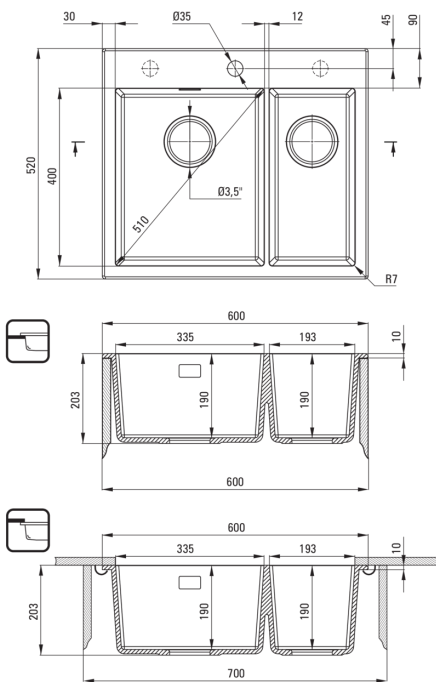

### Évier

Finition	nero
Type de surface	tapis
Matériel	granit
Méthode de montage	encastré, sous le comptoir
Largeur minimale de l'armoire [mm]	600
Largeur [mm]	520
Longueur [mm]	600
Hauteur [mm]	203
Profondeur du bol [mm]	190
Profondeur 2ème cuve [mm]	190
Découpe dans le plan de travail (encastré) - longueur [mm]	580
Découpe dans le plan de travail (encastré) - largeur [mm]	500
Découpe dans le plan de travail (suspendu) - longueur [mm]	540
Découpe dans le plan de travail (suspendu) - largeur [mm]	400
Équipé d'accessoires	Oui
Nombre de trous finis	1
Nombre de trous fraisés	2