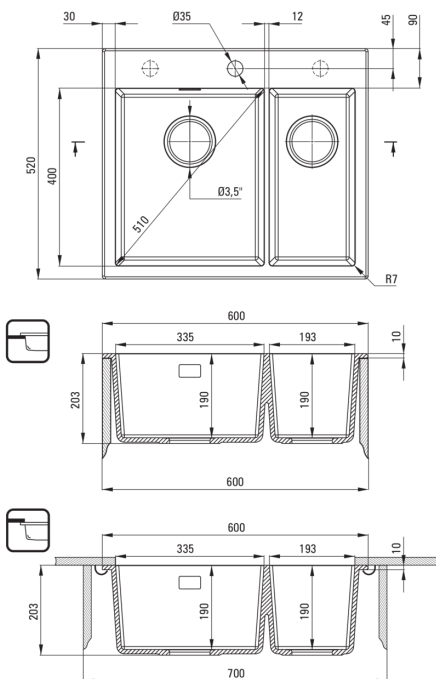

### Waschbecken

Ausführung	Nero
Art der oberfläche	mat
Material	Granit
Methode der montage	eingebaut, Unterbau
Schrank-mindestbreite	600
Breite [mm]	520
Länge	600
Höhe	203
Beckendicke nr. 1 [mm]	190
Beckendicke nr. 2 [mm]	190
Ausschnitt länge einbau	580
Aussparung_breite_einbau	500
Aussparung_länge_unterbau	540
Aussparung_breite_unterbau	400
Ausgerüstet	Ja
Anzahl der löcher	1
Anzahl der vorgefresten löcher	2