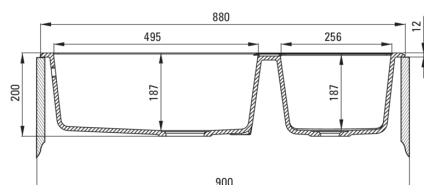

Codul produsului: ZQE_N20B

EAN: 5908212095935

Culoarea: nero

Garanție [ani]: 18

**Chiuvetă**

Finisaj	nero
Tipul suprafeței	mat
Material	granit
Metoda de instalare	cu montare încastrată
Număr de cuve	2
Lățimea minimă a dulapului [mm]	900
Lățime [mm]	500
Lungimea [mm]	880
Înălțime [mm]	200
Adâncimea cuvei [mm]	187
Adâncimea celei de-a 2-a cuve [mm]	187
Lungimea conturului [mm]	866
Lățimea conturului [mm]	480
Dotat cu accesorii	Da
Număr de orificii	1
Număr de orificii făcute în avans	2

Sifon

Finisaj	nero
Tipul dopului	automat, cu un buton
Sifon pentru economie de spațiu	Da
Posibilitate de racordare a unei mașini de spălat vase/ rufe	Da

Caracteristici:

- Proprietățile granitului Deante: rezistență la impact, temperatură ridicată, decolorare, șoc termic - conform standardului EN 13310
- Cea mai lungă garanție, de 18 ani
- Chiuveta este dotată cu accesorii de racordare la mașina de spălat vase
- Proprietățile hidrofobe resping moleculele de apă.
- În cuva excepțional de spațioasă și adâncă intră până și tăvile scoase din cuptor
- Orificii suplimentare pentru instalarea unui dozator sau altor accesorii
- Echipamentul este colorat uniform
- Sifon pentru economie de spațiu, care înlesnește sortarea reziduurilor
- Agent de curățare special, sigur pentru suprafețele curățate
- Finisajul îmbogățit cu ioni de argint adaugă proprietăți antiseptice.