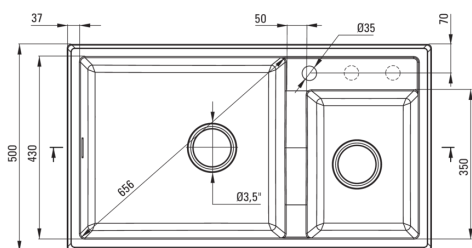

Codul produsului: ZQE_N20B

EAN: 5908212095935

Culoarea: nero

Garanție [ani]: 18

**Chiuvetă**

Finisaj	nero
Tipul suprafeței	mat
Material	granit
Metoda de instalare	cu montare încastrată
Număr de cuve	2
Lățimea minimă a dulapului [mm]	900
Lățime [mm]	500
Lungimea [mm]	880
Înălțime [mm]	200
Adâncimea cuvei [mm]	187
Adâncimea celei de-a 2-a cuve [mm]	187
Lungimea conturului [mm]	860
Lățimea conturului [mm]	480
Dotat cu accesorii	Da
Număr de orificii	1
Număr de orificii făcute în avans	2

Sifon

Finisaj	nero
Tipul dopului	automat, cu un buton
Sifon pentru economie de spațiu	Da
Posibilitate de racordare a unei mașini de spălat vase/ rufe	Da

Caracteristici:

- Proprietățile granitului Deante: rezistență la impact, temperatură ridicată, decolorare, șoc termic - conform standardului EN 13310
- Cea mai lungă garanție, de 18 ani
- Chiuveta este dotată cu accesorii de racordare la mașina de spălat vase
- Proprietățile hidrofobe resping moleculele de apă.
- În cuva excepțional de spațioasă și adâncă intră până și tăvile scoase din cuptor
- Orificii suplimentare pentru instalarea unui dozator sau altor accesorii
- Echipamentul este colorat uniform
- Sifon pentru economie de spațiu, care înlesnește sortarea reziduurilor
- Agent de curățare special, sigur pentru suprafețele curățate
- Finisajul îmbogățit cu ioni de argint adaugă proprietăți antiseptice.