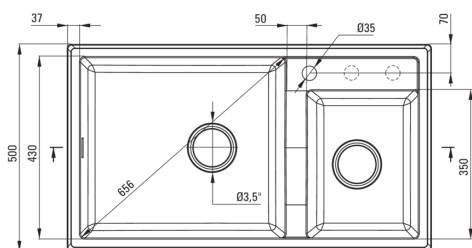

Codul produsului: ZQE_N20B

EAN: 5908212095935

Culoarea: nero

Garanție [ani]: 18

**Chiuvetă**

Finisaj	nero
Tipul suprafeței	mat
Material	granit
Metoda de instalare	cu montare încastrată
Număr de cuve	2
Lățimea minimă a dulapului [mm]	900
Lățime [mm]	500
Lungimea [mm]	880
Înălțime [mm]	200
Adâncimea cuvei [mm]	187
Adâncimea celei de-a 2-a cuve [mm]	187
Lungimea conturului [mm]	866
Lățimea conturului [mm]	480
Dotat cu accesorii	Da
Număr de orificii	1
Număr de orificii făcute în avans	2

Sifon

Finisaj	nero
Tipul dopului	automat, cu un buton
Sifon pentru economie de spațiu	Da
Posibilitate de racordare a unei mașini de spălat vase/ rufe	Da

Caracteristici:

- Proprietățile granitului Deante: rezistență la impact, temperatură ridicată, decolorare, șoc termic - conform standardului EN 13310
- Cea mai lungă garanție, de 18 ani
- Chiuveta este dotată cu accesorii de racordare la mașina de spălat vase
- Proprietățile hidrofobe resping moleculele de apă.
- În cuva excepțional de spațioasă și adâncă intră până și tăvile scoase din cuptor
- Orificii suplimentare pentru instalarea unui dozator sau altor accesorii
- Echipamentul este colorat uniform
- Sifon pentru economie de spațiu, care înlesnește sortarea reziduurilor
- Agent de curățare special, sigur pentru suprafețele curățate
- Finisajul îmbogățit cu ioni de argint adaugă proprietăți antiseptice.