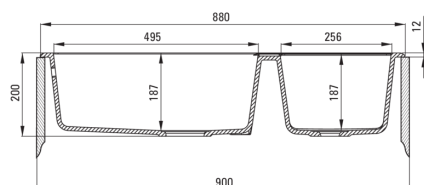

Codul produsului: ZQE_N20B

EAN: 5908212095935

Culoarea: nero

Garanție [ani]: 18

**Chiuvetă**

Finisaj	nero
Tipul suprafeței	mat
Material	granit
Metoda de instalare	cu montare încastrată
Număr de cuve	2
Lățimea minimă a dulapului [mm]	900
Lățime [mm]	500
Lungimea [mm]	880
Înălțime [mm]	200
Adâncimea cuvei [mm]	187
Adâncimea celei de-a 2-a cuve [mm]	187
Lungimea conturului [mm]	860
Lățimea conturului [mm]	480
Dotat cu accesorii	Da
Număr de orificii	1
Număr de orificii făcute în avans	2

Sifon

Finisaj	nero
Tipul dopului	automat, cu un buton
Sifon pentru economie de spațiu	Da
Posibilitate de racordare a unei mașini de spălat vase/ rufe	Da

Caracteristici:

- Proprietățile granitului Deante: rezistență la impact, temperatură ridicată, decolorare, șoc termic - conform standardului EN 13310
- Cea mai lungă garanție, de 18 ani
- Chiuveta este dotată cu accesorii de racordare la mașina de spălat vase
- Proprietățile hidrofobe resping moleculele de apă.
- În cuva excepțional de spațioasă și adâncă intră până și tăvile scoase din cuptor
- Orificii suplimentare pentru instalarea unui dozator sau altor accesorii
- Echipamentul este colorat uniform
- Sifon pentru economie de spațiu, care înlesnește sortarea reziduurilor
- Agent de curățare special, sigur pentru suprafețele curățate
- Finisajul îmbogățit cu ioni de argint adaugă proprietăți antiseptice.