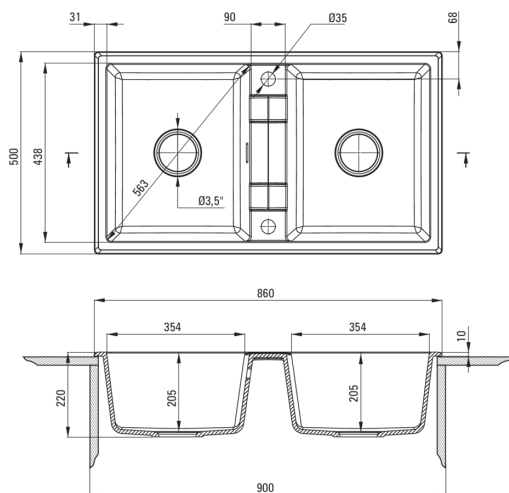

Codul produsului: ZQE_N203

EAN: 5908212095928

Culoarea: nero

Garanție [ani]: 18

**Chiuvetă**

Finisaj	nero
Tipul suprafeței	mat
Material	granit
Metoda de instalare	cu montare încastrată
Număr de cuve	2
Lățimea minimă a dulapului [mm]	900
Lățime [mm]	500
Lungimea [mm]	860
Înălțime [mm]	220
Adâncimea cuvei [mm]	205
Adâncimea celei de-a 2-a cuve [mm]	205
Lungimea conturului [mm]	840
Lățimea conturului [mm]	480
Dotat cu accesorii	Da
Număr de orificii	2
Număr de orificii făcute în avans	0

Sifon

Finisaj	nero
Tipul dopului	automat, cu un buton
Sifon pentru economie de spațiu	Da
Posibilitate de racordare a unei mașini de spălat vase/ rufe	Da

Caracteristici:

- Proprietățile granitului Deante: rezistență la impact, temperatură ridicată, decolorare, șoc termic - conform standardului EN 13310
- Cea mai lungă garanție, de 18 ani
- Chiuveta este dotată cu accesorii de racordare la mașina de spălat vase
- Proprietățile hidrofobe resping moleculele de apă.
- În cuva excepțional de spațioasă și adâncă intră până și tăvile scoase din cuptor
- Agent de curățare special, sigur pentru suprafețele curățate
- Sifon pentru economie de spațiu, care înlesnește sortarea reziduurilor
- Finisajul îmbogățit cu ioni de argint adaugă proprietăți antiseptice.
- Echipamentul este colorat uniform