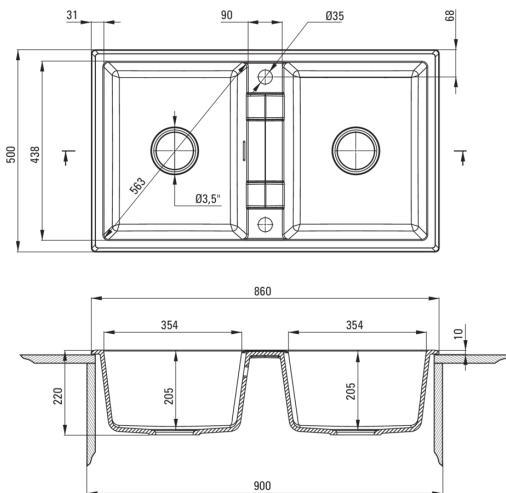

Cikkszám: ZQE_N203

EAN: 5908212095928

Szín: Nero

Garancia [év]: 18

**Mosogató**

Kivitelezés	Nero
Felület típusa	matt
Anyag	gránit
Beszerelési mód	Süllyesztett
Mosogatómedencék száma	2
Minimális szekrényszélesség [mm]	900
Szélesség [mm]	500
Hosszúság [mm]	860
Magasság [mm]	220
A medence mélysége 1 [mm]	205
A medence mélysége 2 [mm]	205
Kivágás a munkalapban (beépíthető) - hossz [mm]	840
Kivágás a munkalapban (beépíthető) - szélesség [mm]	480
Tartozékokkal felszerelve	Igen
Kész furatok száma	2
Előfúrt lyukak száma	0