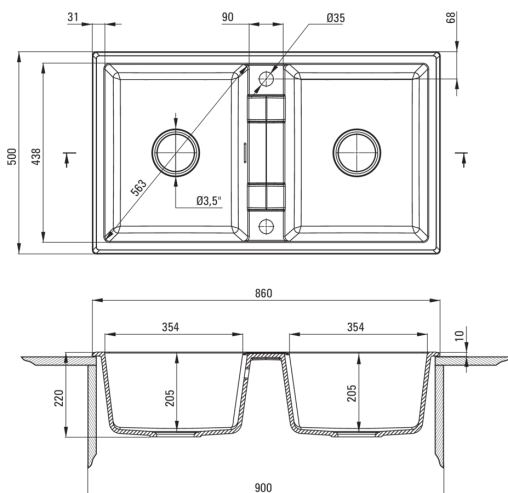

### Évier

Finition	nero
Type de surface	tapis
Matériel	granit
Méthode de montage	encastré
Nombre de bols	2
Largeur minimale de l'armoire [mm]	900
Largeur [mm]	500
Longueur [mm]	860
Hauteur [mm]	220
Profondeur du bol [mm]	205
Profondeur 2ème cuve [mm]	205
Découpe dans le plan de travail (encastré) - longueur [mm]	840
Découpe dans le plan de travail (encastré) - largeur [mm]	480
Équipé d'accessoires	Oui
Nombre de trous finis	2
Nombre de trous fraisés	0