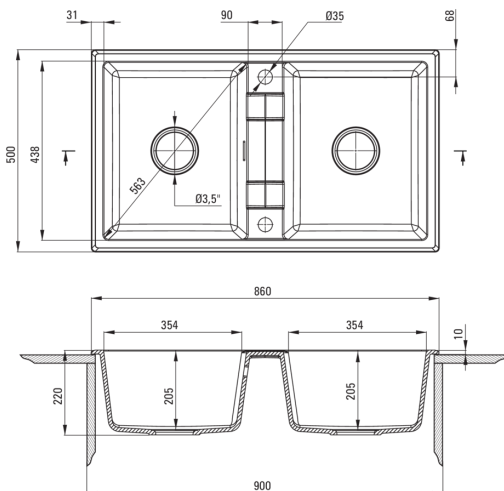

Artikel-Nr.: ZQE\_N203

EAN: 5908212095928

Farbe: Nero

Garantie [Jahre]: 18

**Waschbecken**

Ausführung	Nero
Art der oberfläche	mat
Material	Granit
Methode der montage	eingebaut
Beckenzahl der spüle	2
Schrank-mindestbreite	900
Breite [mm]	500
Länge	860
Höhe	220
Beckendicke nr. 1 [mm]	205
Beckendicke nr. 2 [mm]	205
Ausschnitt länge einbau	840
Aussparung_breite_einbau	480
Ausgerüstet	Ja
Anzahl der löcher	2
Anzahl der vorgefresten löcher	0

**Garnitur für spüle**

Ausführung	Nero
Stöpselart	automatisch, mit Knopf
Platzsparender siphon	Ja
Möglichkeit zum anschluss einer spül-/waschmaschine	Ja

**Charakteristische Merkmale:**

- Eigenschaften von Deante-Granit: Widerstandsfähigkeit gegen Stöße, hohe Temperaturen, Verfärbungen, Temperaturschocks
- Längste 18 Jahre Garantie
- Spüle ausgestattet mit Garnitur mit einem Anschluss an die Spülmaschine
- Durch die hydrophoben Eigenschaften werden Wassermoleküle abgestoßen
- Außergewöhnlich geräumige und tiefe Kammer bietet sogar Platz für Bleche, die aus dem Ofen genommen wurden
- Spezielles Mittel, das für die zu reinigenden Oberflächen unbedenklich ist
- Platzsparsiphon, der unter anderem Mülltrennung erleichtert
- Die mit Silberionen angereicherte Ausführung fügt antiseptische Eigenschaften hinzu
- In der Masse gleichmäßig gefärbte Zubehörteile
- Automatischer Stöpsel, der mit der Click-Taste gesteuert wird