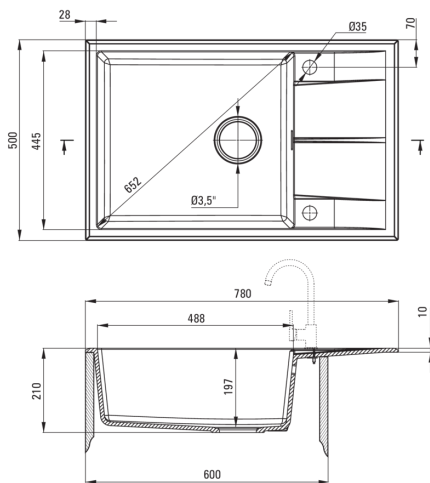

ERIDAN

Chiuvetă din granit, 1-cuvă cu picurător

deante

Codul produsului: ZQE_N11B

EAN: 5907650874263

Culoarea: nero

Garanție [ani]: 18

Chiuvetă

Finisaj	nero
Tipul suprafeței	mat
Material	granit
Metoda de instalare	cu montare încastrată
Număr de cuve	1
Lățimea minimă a dulapului [mm]	600
Lățime [mm]	500
Lungimea [mm]	780
Înălțime [mm]	210
Adâncimea cuvei [mm]	197
Lungimea conturului [mm]	760
Lățimea conturului [mm]	480
Reversibil	Da
Dotat cu accesorii	Da
Număr de orificii	2
Număr de orificii făcute în avans	0

Sifon

Finisaj	nero
Tipul dopului	automat, cu un buton
Sifon pentru economie de spațiu	Da
Posibilitate de racordare a unei mașini de spălat vase/ rufe	Da

Caracteristici:

- Proprietățile granitului Deante: rezistență la impact, temperatură ridicată, decolorare, șoc termic - conform standardului EN 13310
- Cea mai lungă garanție, de 18 ani
- Chiuveta este dotată cu accesorii de racordare la mașina de spălat vase
- Proprietățile hidrofobe resping moleculele de apă.
- În cuva excepțional de spațioasă și adâncă intră până și tăvile scoase din cuptor
- Chiuvetă reversibilă – posibilitate de instalare a cuvei pe partea stângă sau pe partea dreaptă
- Echipamentul este colorat uniform
- Agent de curățare special, sigur pentru suprafețele curățate
- Sifon pentru economie de spațiu, care înlesnește sortarea reziduurilor
- Finisajul îmbogățit cu ioni de argint adaugă proprietăți antiseptice.